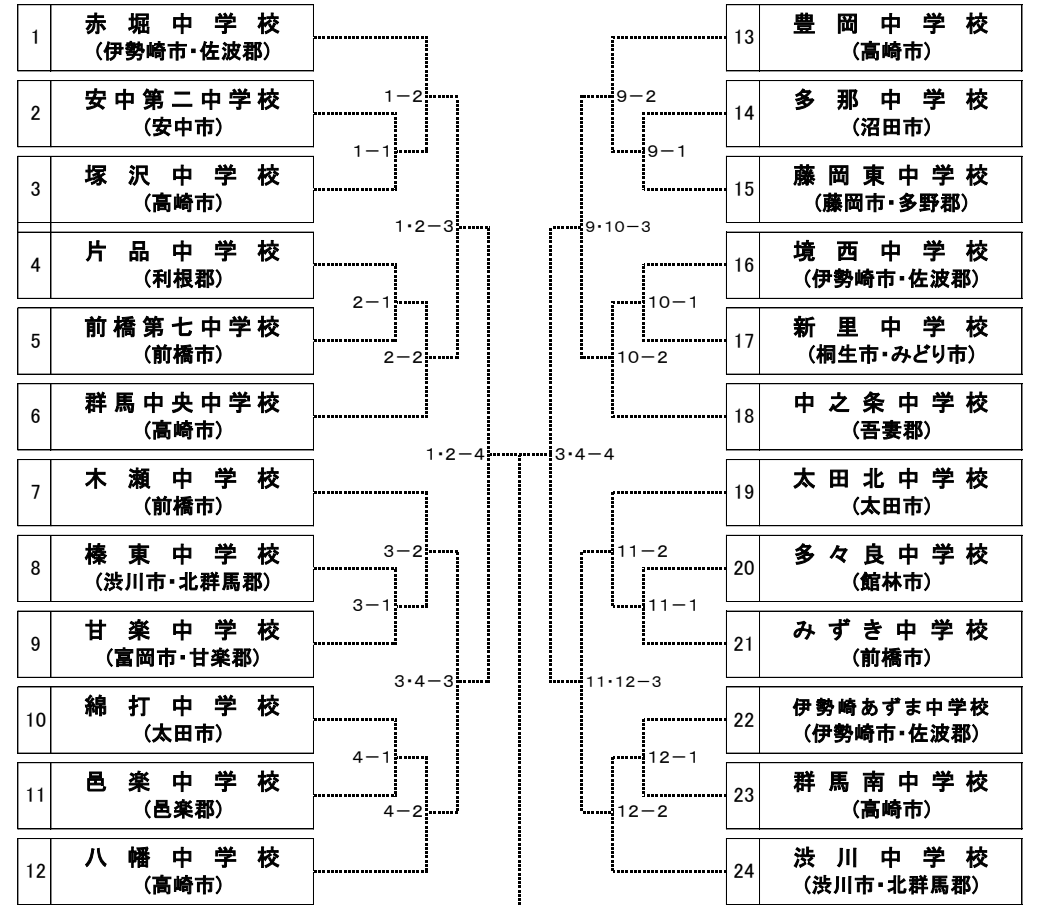

平成28年度 第36回 群馬県中学校春季ソフトテニス大会
男子団体の部

H28. 6. 11(土)

於: 高崎市営上並榎庭球場(8面)

- | | | | |
|------|------|-------|------|
| 5コート | 安中第二 | 13コート | 渋川北 |
| 6コート | 赤堀 | 14コート | 長野原東 |
| 7コート | 子持 | 15コート | 板倉 |
| 8コート | 沼田西 | 16コート | 群馬中央 |

平成28年度 第36回 群馬県中学校春季ソフトテニス大会
女子団体の部

H28. 6. 11(土)

於: 高崎市営上並榎庭球場(8面)

- | | | | |
|------|------|-------|-----|
| 1コート | 赤堀 | 9コート | 豊岡 |
| 2コート | 群馬中央 | 10コート | 中之条 |
| 3コート | 木瀬 | 11コート | 太田北 |
| 4コート | 八幡 | 12コート | 渋川 |