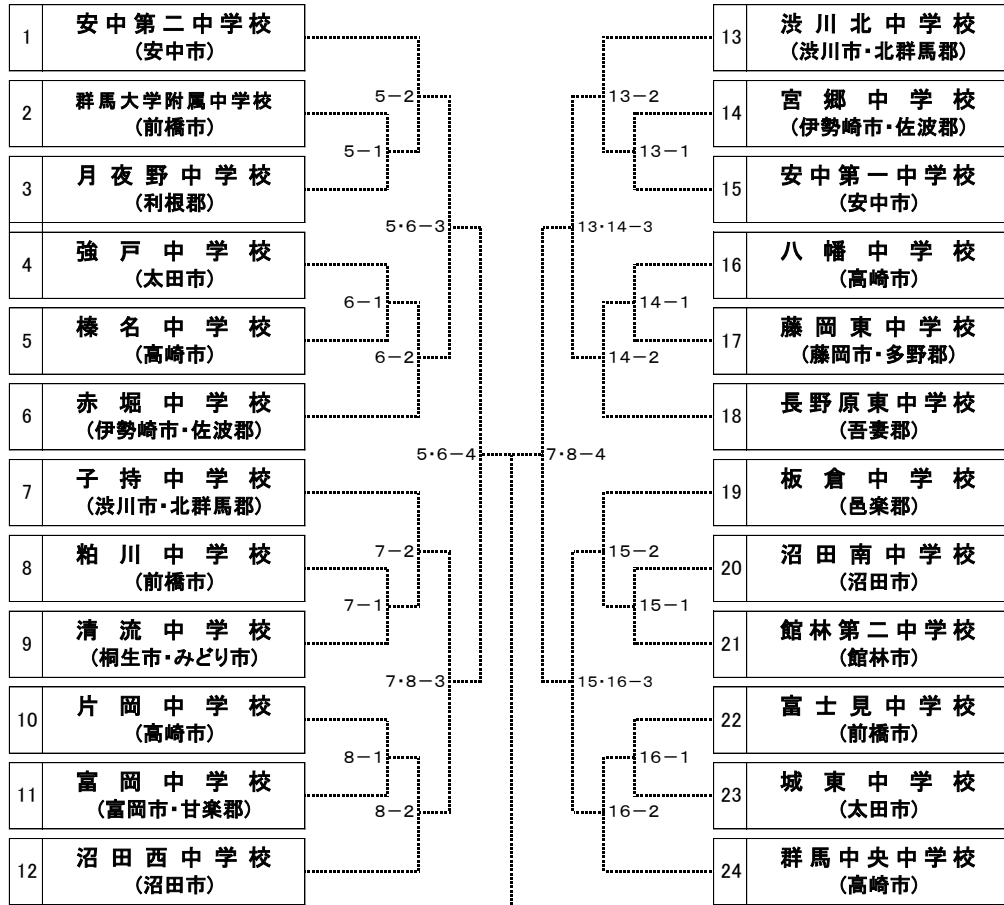

平成28年度 第36回 群馬県中学校春季ソフトテニス大会
男子団体の部

H28. 6. 11(土)

於: 高崎市営上並榎庭球場(8面)

- | | | | |
|------|------|-------|------|
| 5コート | 安中第二 | 13コート | 渋川北 |
| 6コート | 赤堀 | 14コート | 長野原東 |
| 7コート | 子持 | 15コート | 板倉 |
| 8コート | 沼田西 | 16コート | 群馬中央 |

平成28年度 第36回 群馬県中学校春季ソフトテニス大会
女子団体の部

H28. 6. 11(土)

於: 高崎市営上並榎庭球場(8面)

- | | | | |
|------|------|-------|-----|
| 1コート | 赤堀 | 9コート | 豊岡 |
| 2コート | 群馬中央 | 10コート | 中之条 |
| 3コート | 木瀬 | 11コート | 太田北 |
| 4コート | 八幡 | 12コート | 渋川 |