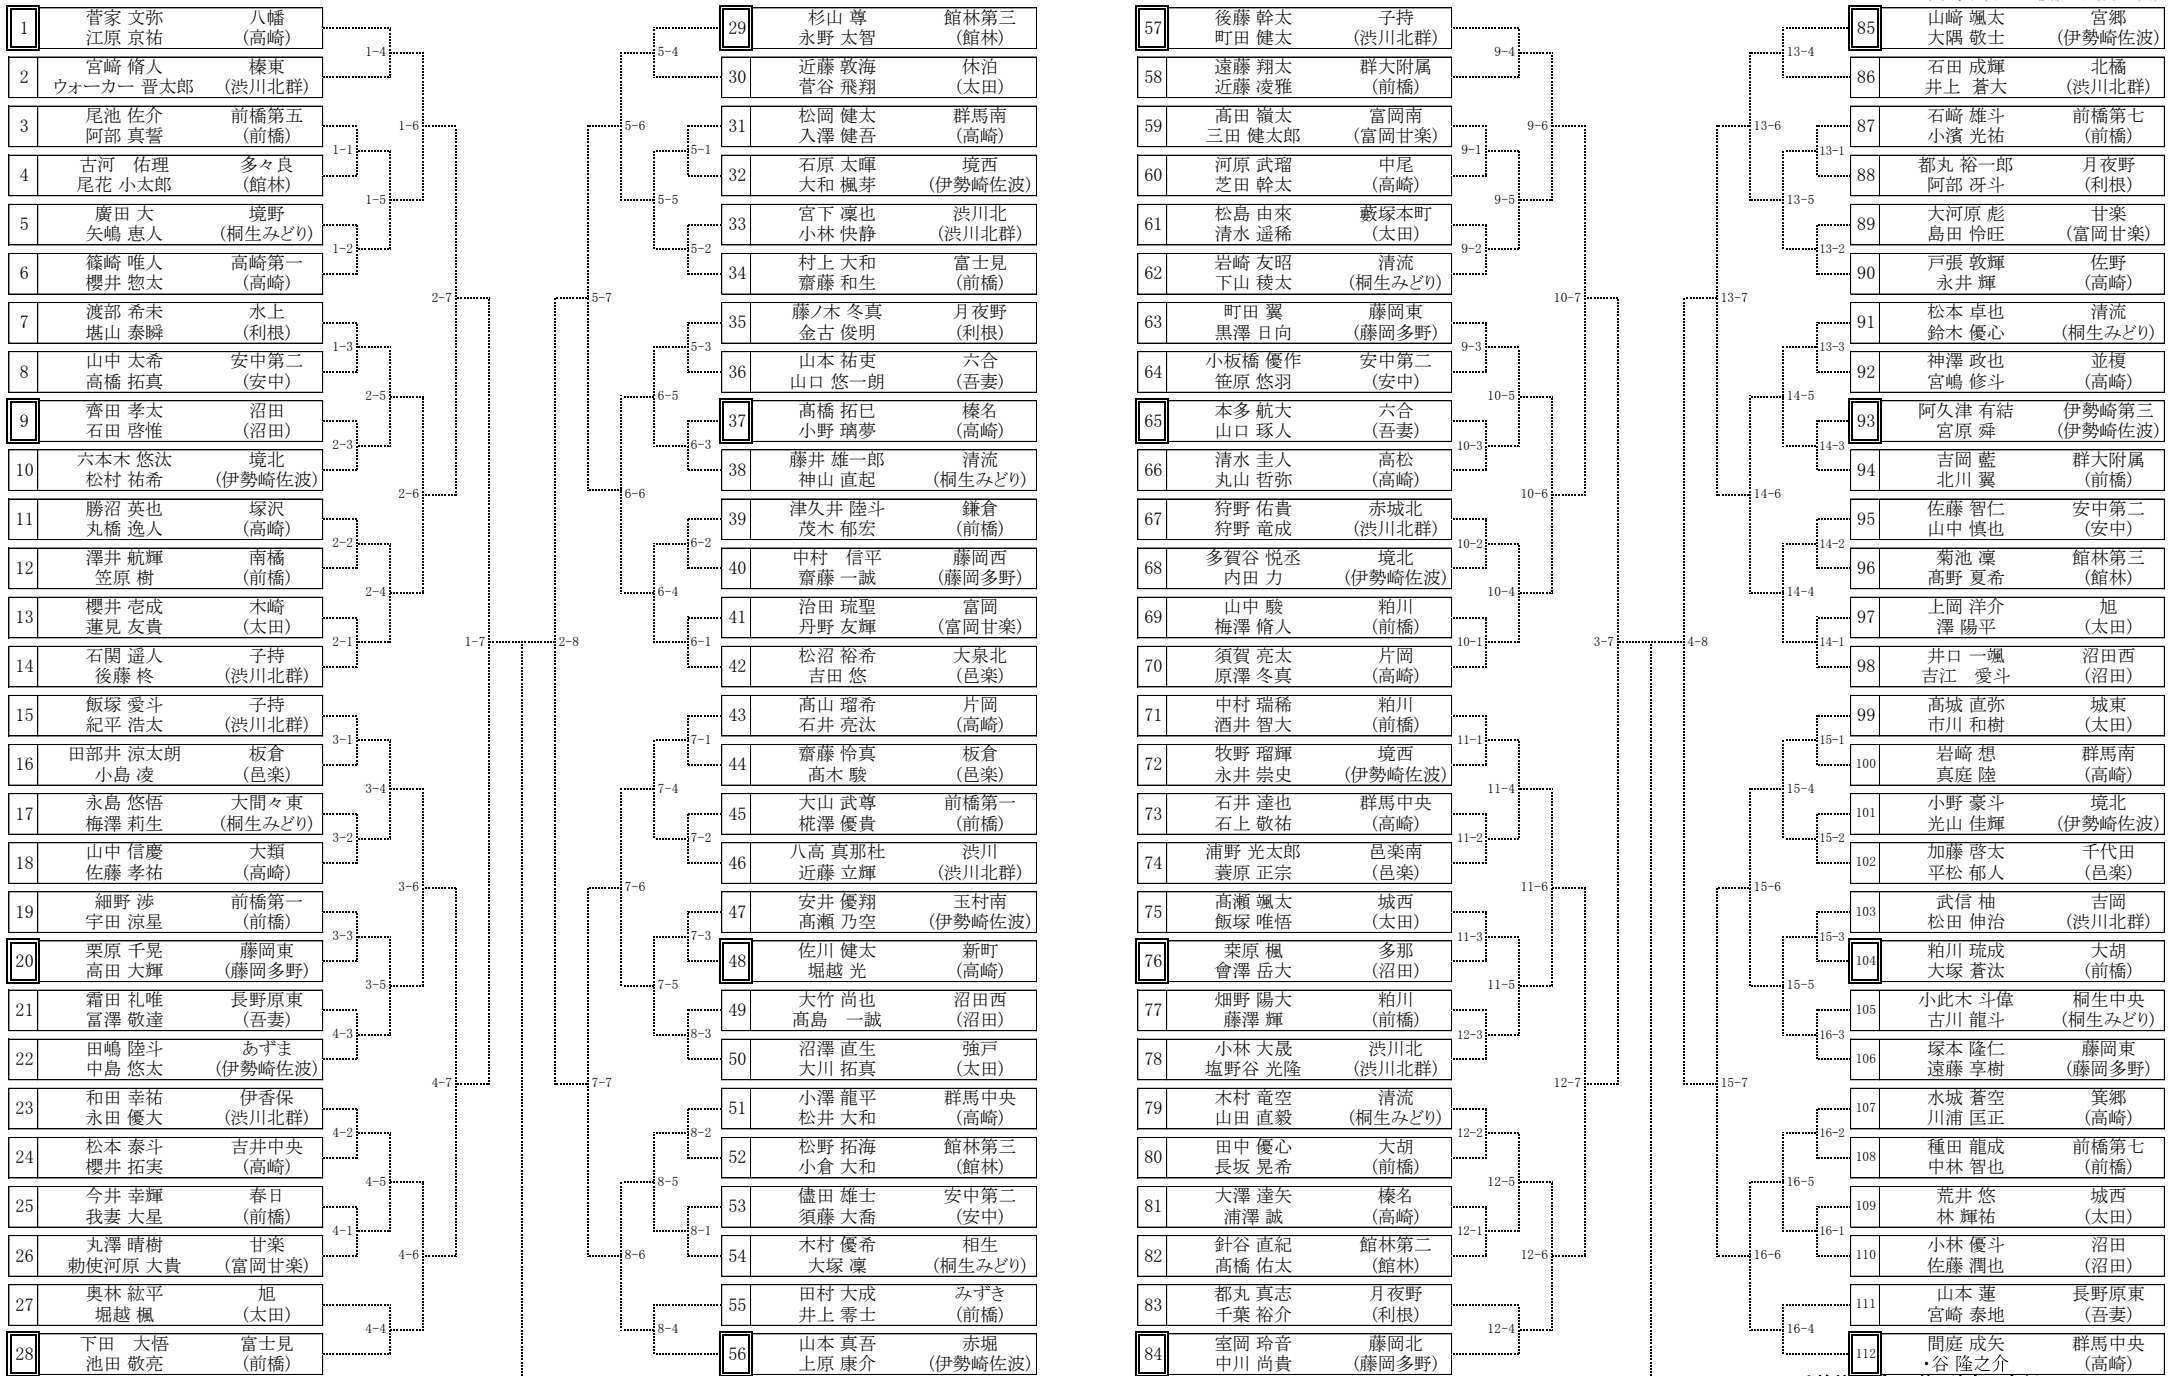

平成28年度 第36回 群馬県中学校春季ソフトテニス大会(男子個人の部)

H28. 6. 5(日)

於:高崎市宮上並榎庭球場(16面)

二重線枠のペアは第1試合の審判

平成28年度 第36回 群馬県中学校春季ソフトテニス大会(女子個人の部)

H28. 6. 5(日)

於: ALSOKぐんま総合スポーツセンターテニスコート(16面)