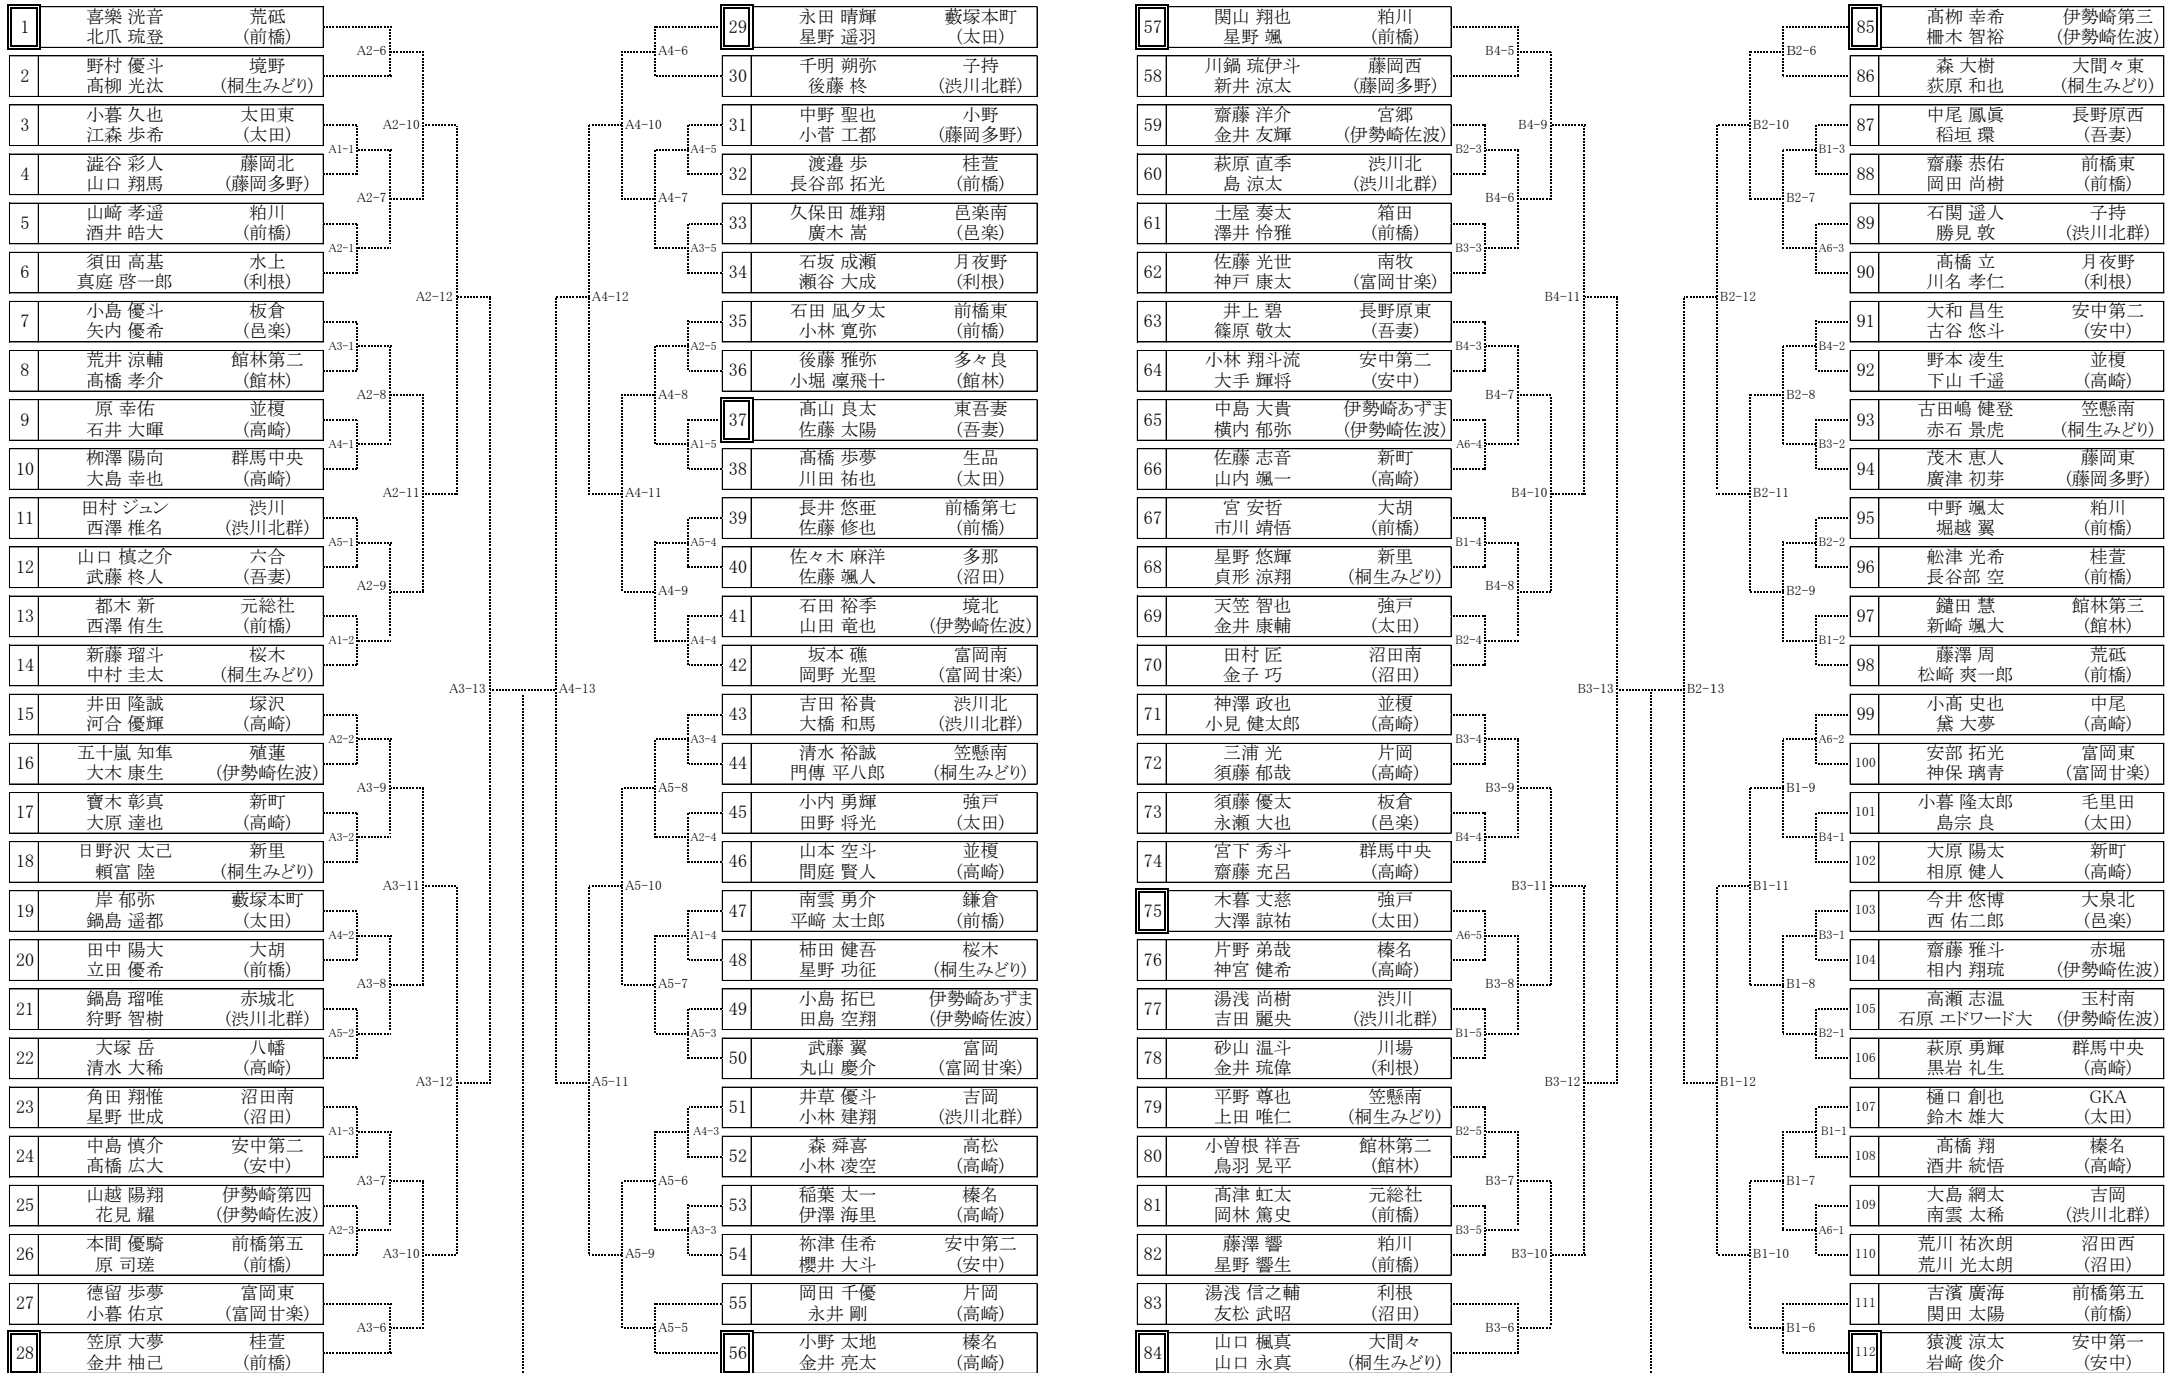

平成30年度 第71回 群馬県中学校総体ソフトテニス大会(男子個人の部)

H30. 7. 29(日)

於: 前橋総合運動公園(10面)

二重線枠のペアは第1試合の審判

平成30年度 第71回 群馬県中学校総体ソフトテニス大会(女子個人の部)

H30. 7. 29(日)

於: ALSOKぐんま総合スポーツセンターテニスコート(16面)

二重線枠内のペアは第1試合の審判