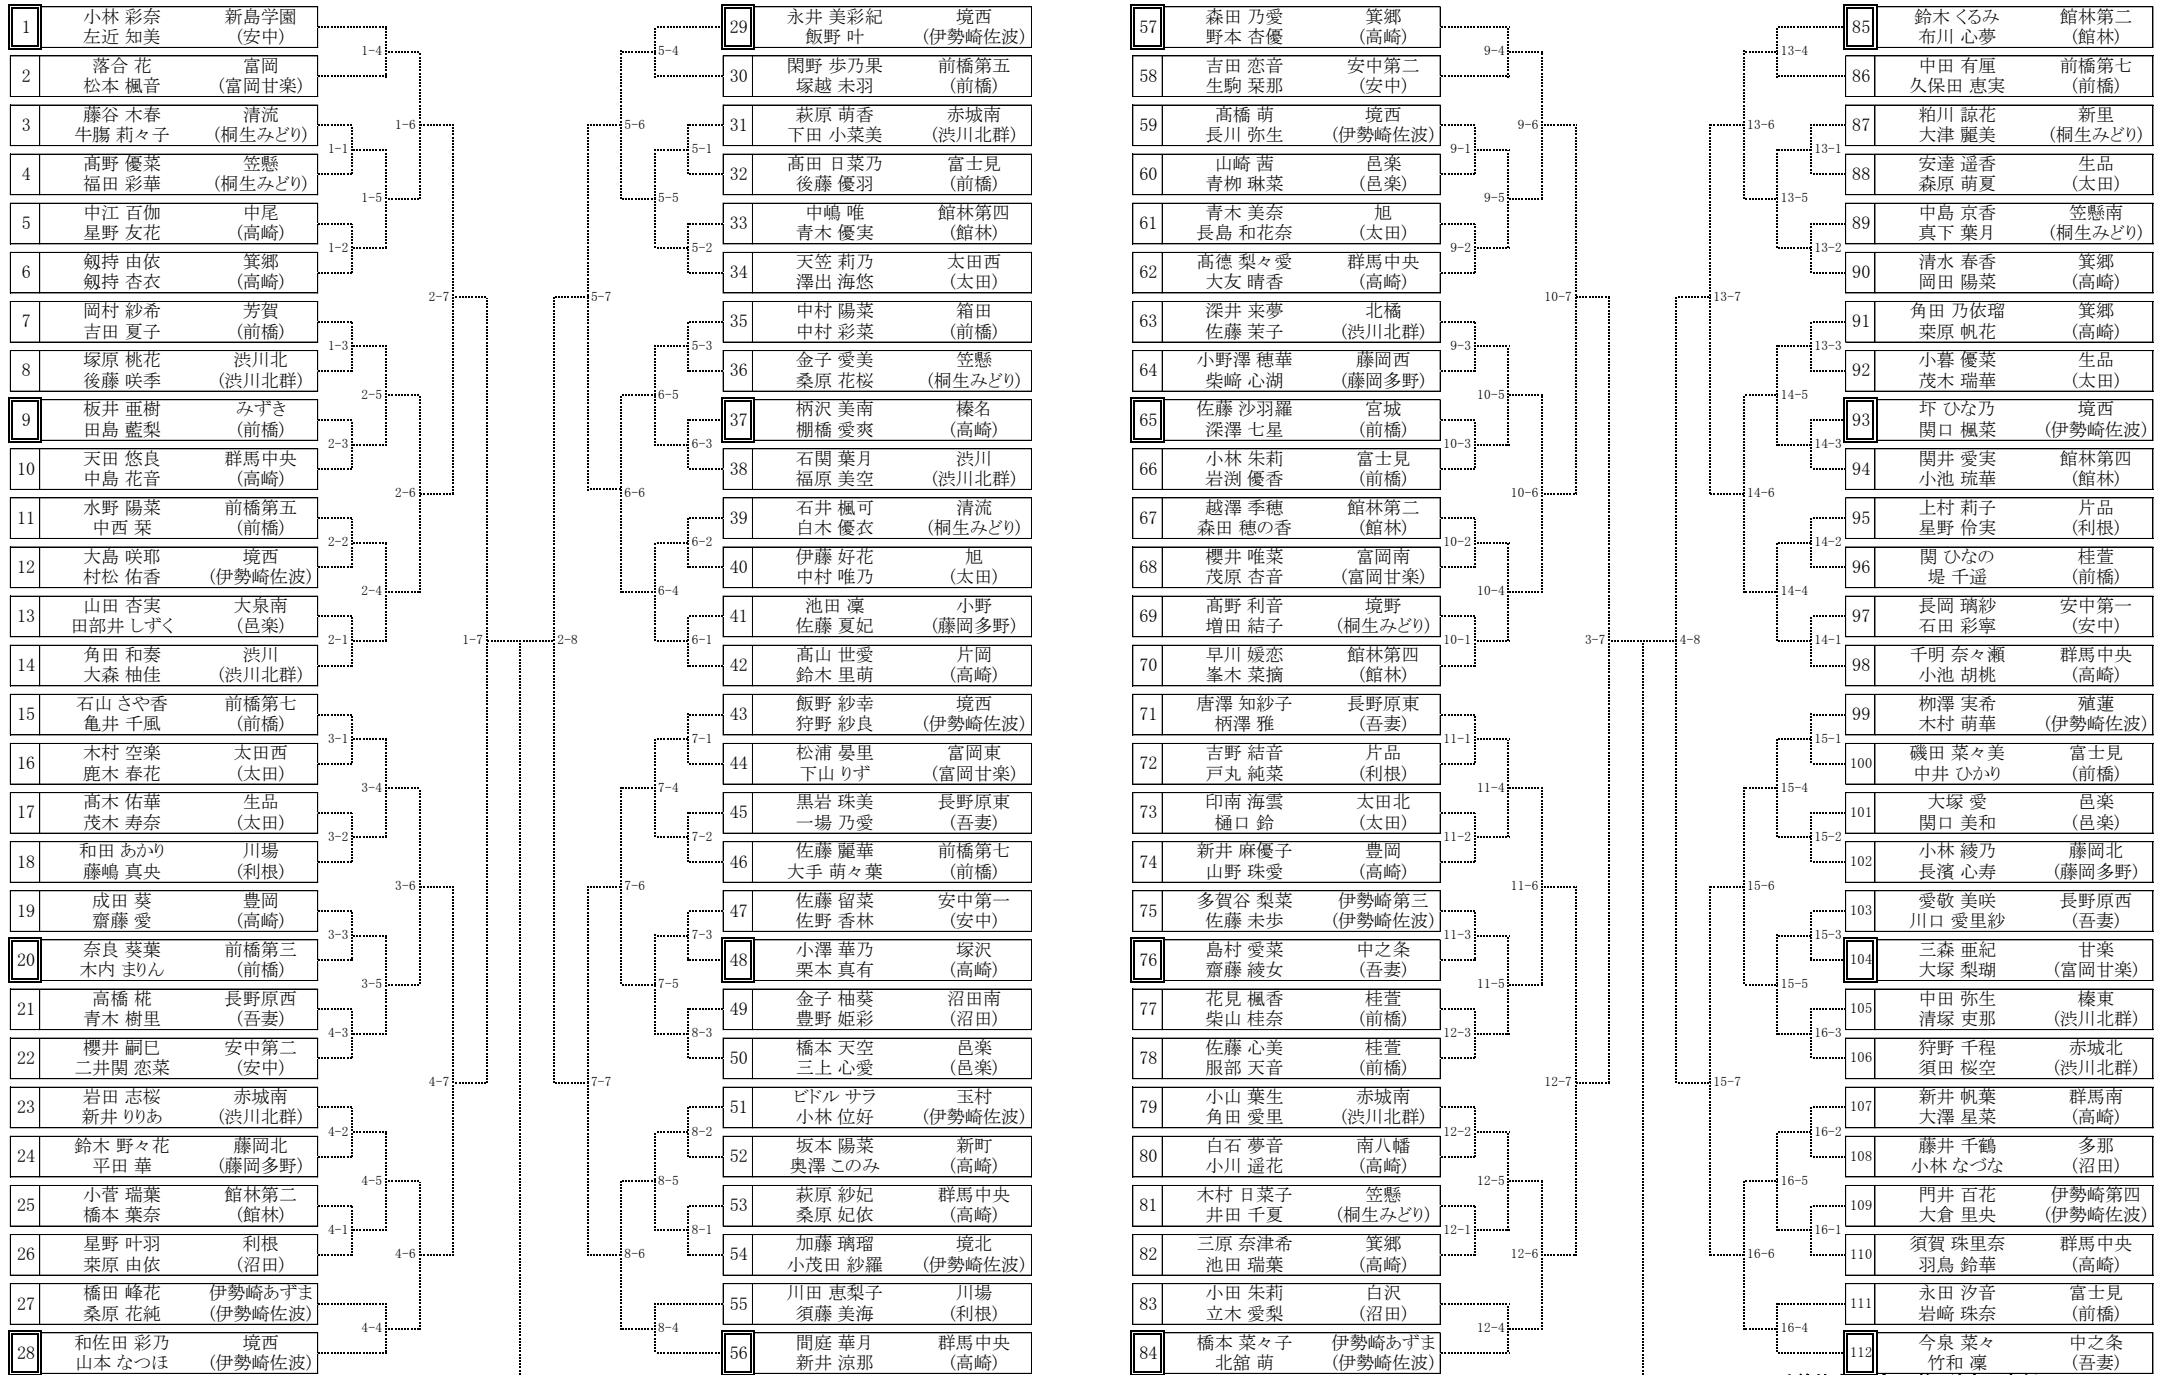

平成30年度 第71回 群馬県中学校総体ソフトテニス大会(男子個人の部)

H30. 7. 29(日)

於: 前橋総合運動公園(10面)

二重線枠のペアは第1試合の審判

平成30年度 第71回 群馬県中学校総体ソフトテニス大会(女子個人の部)

H30. 7. 29(日)

於: ALSOKぐんま総合スポーツセンターテニスコート(16面)

二重線枠内のペアは第1試合の審判