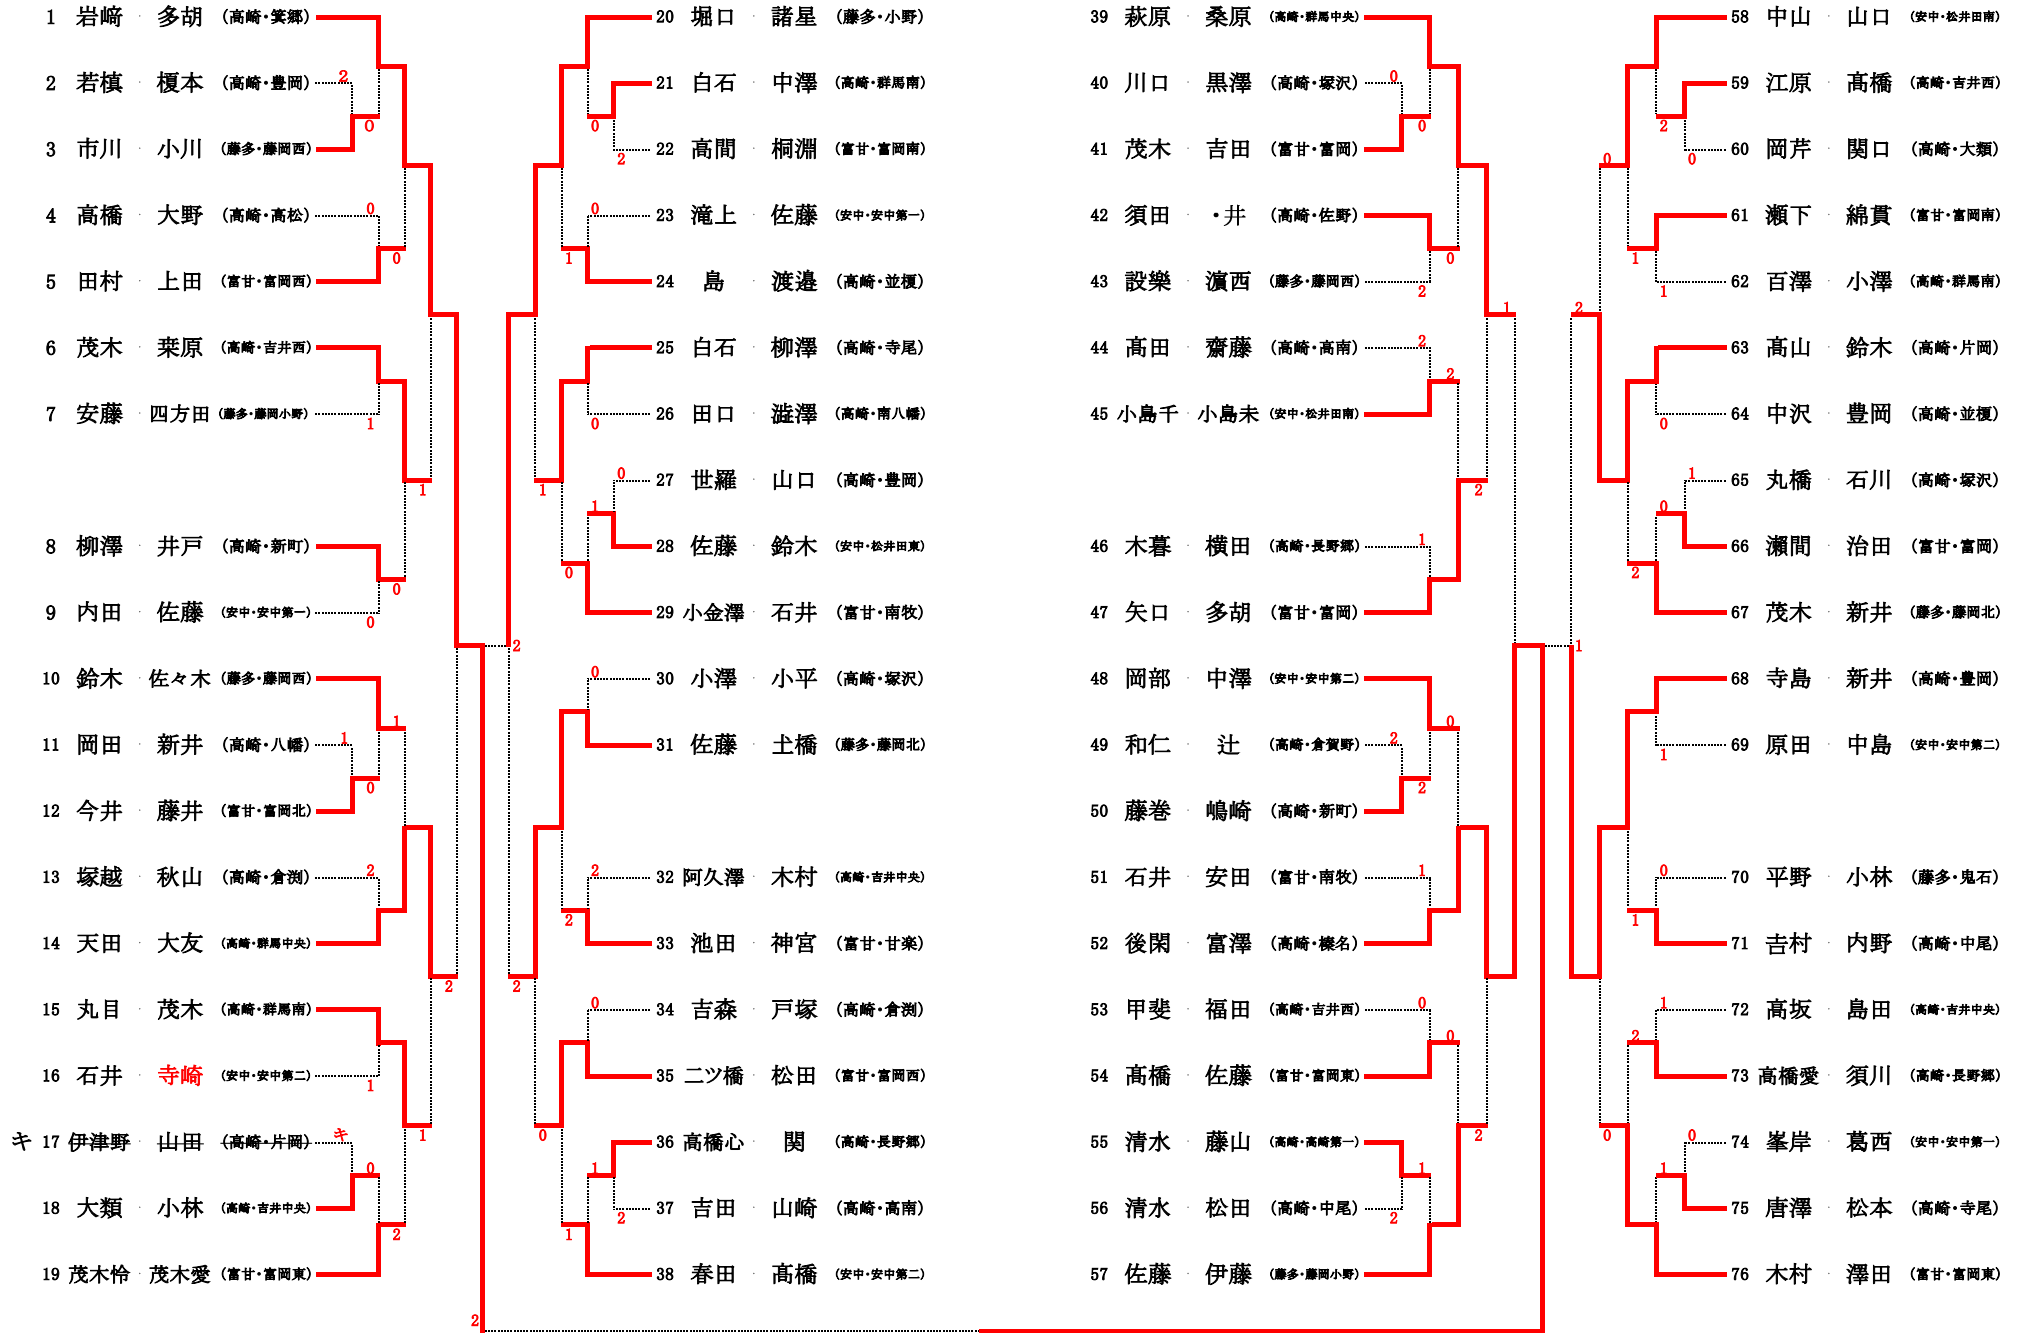

平成30年度 西毛地区ソフトテニス強化練習会 (2年男子の部)

平成31年3月9日(土)  
上並榎テニスコート

平成30年度 西毛地区ソフトテニス強化練習会 (1年男子の部)

平成31年3月9日(土)  
上並榎テニスコート

平成30年度 西毛地区ソフトテニス強化練習会 (2年女子の部)

平成31年3月9日(土)  
上並履テニスコート

平成30年度 西毛地区ソフトテニス強化練習会 (1年女子の部)

平成31年3月9日(土)  
上並榎テニスコート