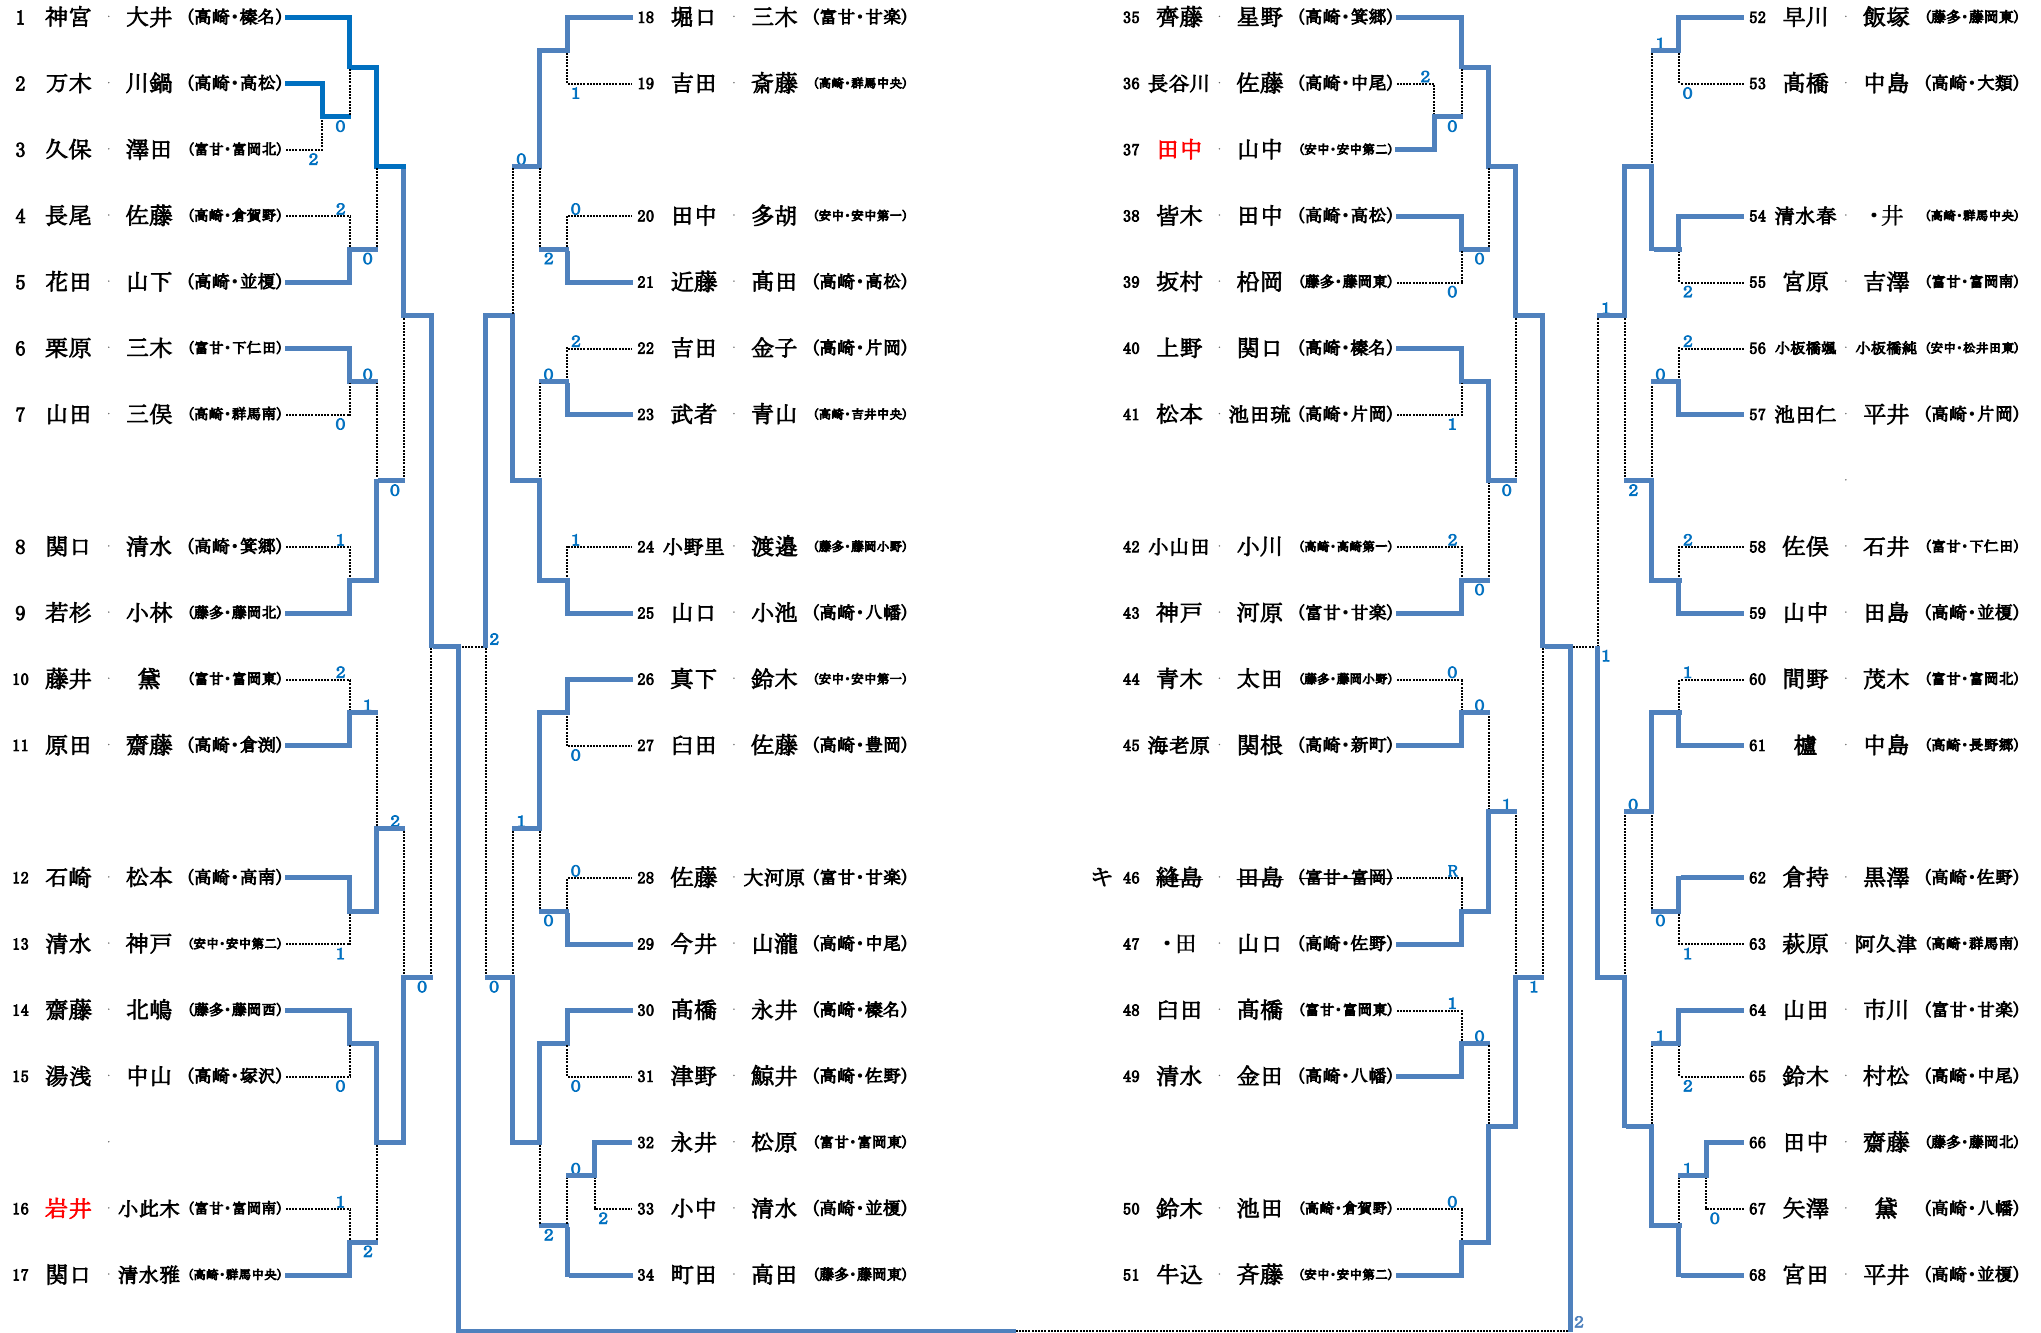

平成30年度 西毛地区ソフトテニス強化練習会 (2年男子の部)

平成31年3月9日(土)  
上並榎テニスコート

平成30年度 西毛地区ソフトテニス強化練習会 (1年男子の部)

平成31年3月9日(土)  
上並榎テニスコート

平成30年度 西毛地区ソフトテニス強化練習会 (2年女子の部)

平成31年3月9日(土)  
上並履テニスコート

平成30年度 西毛地区ソフトテニス強化練習会 (1年女子の部)

平成31年3月9日(土)  
上並榎テニスコート