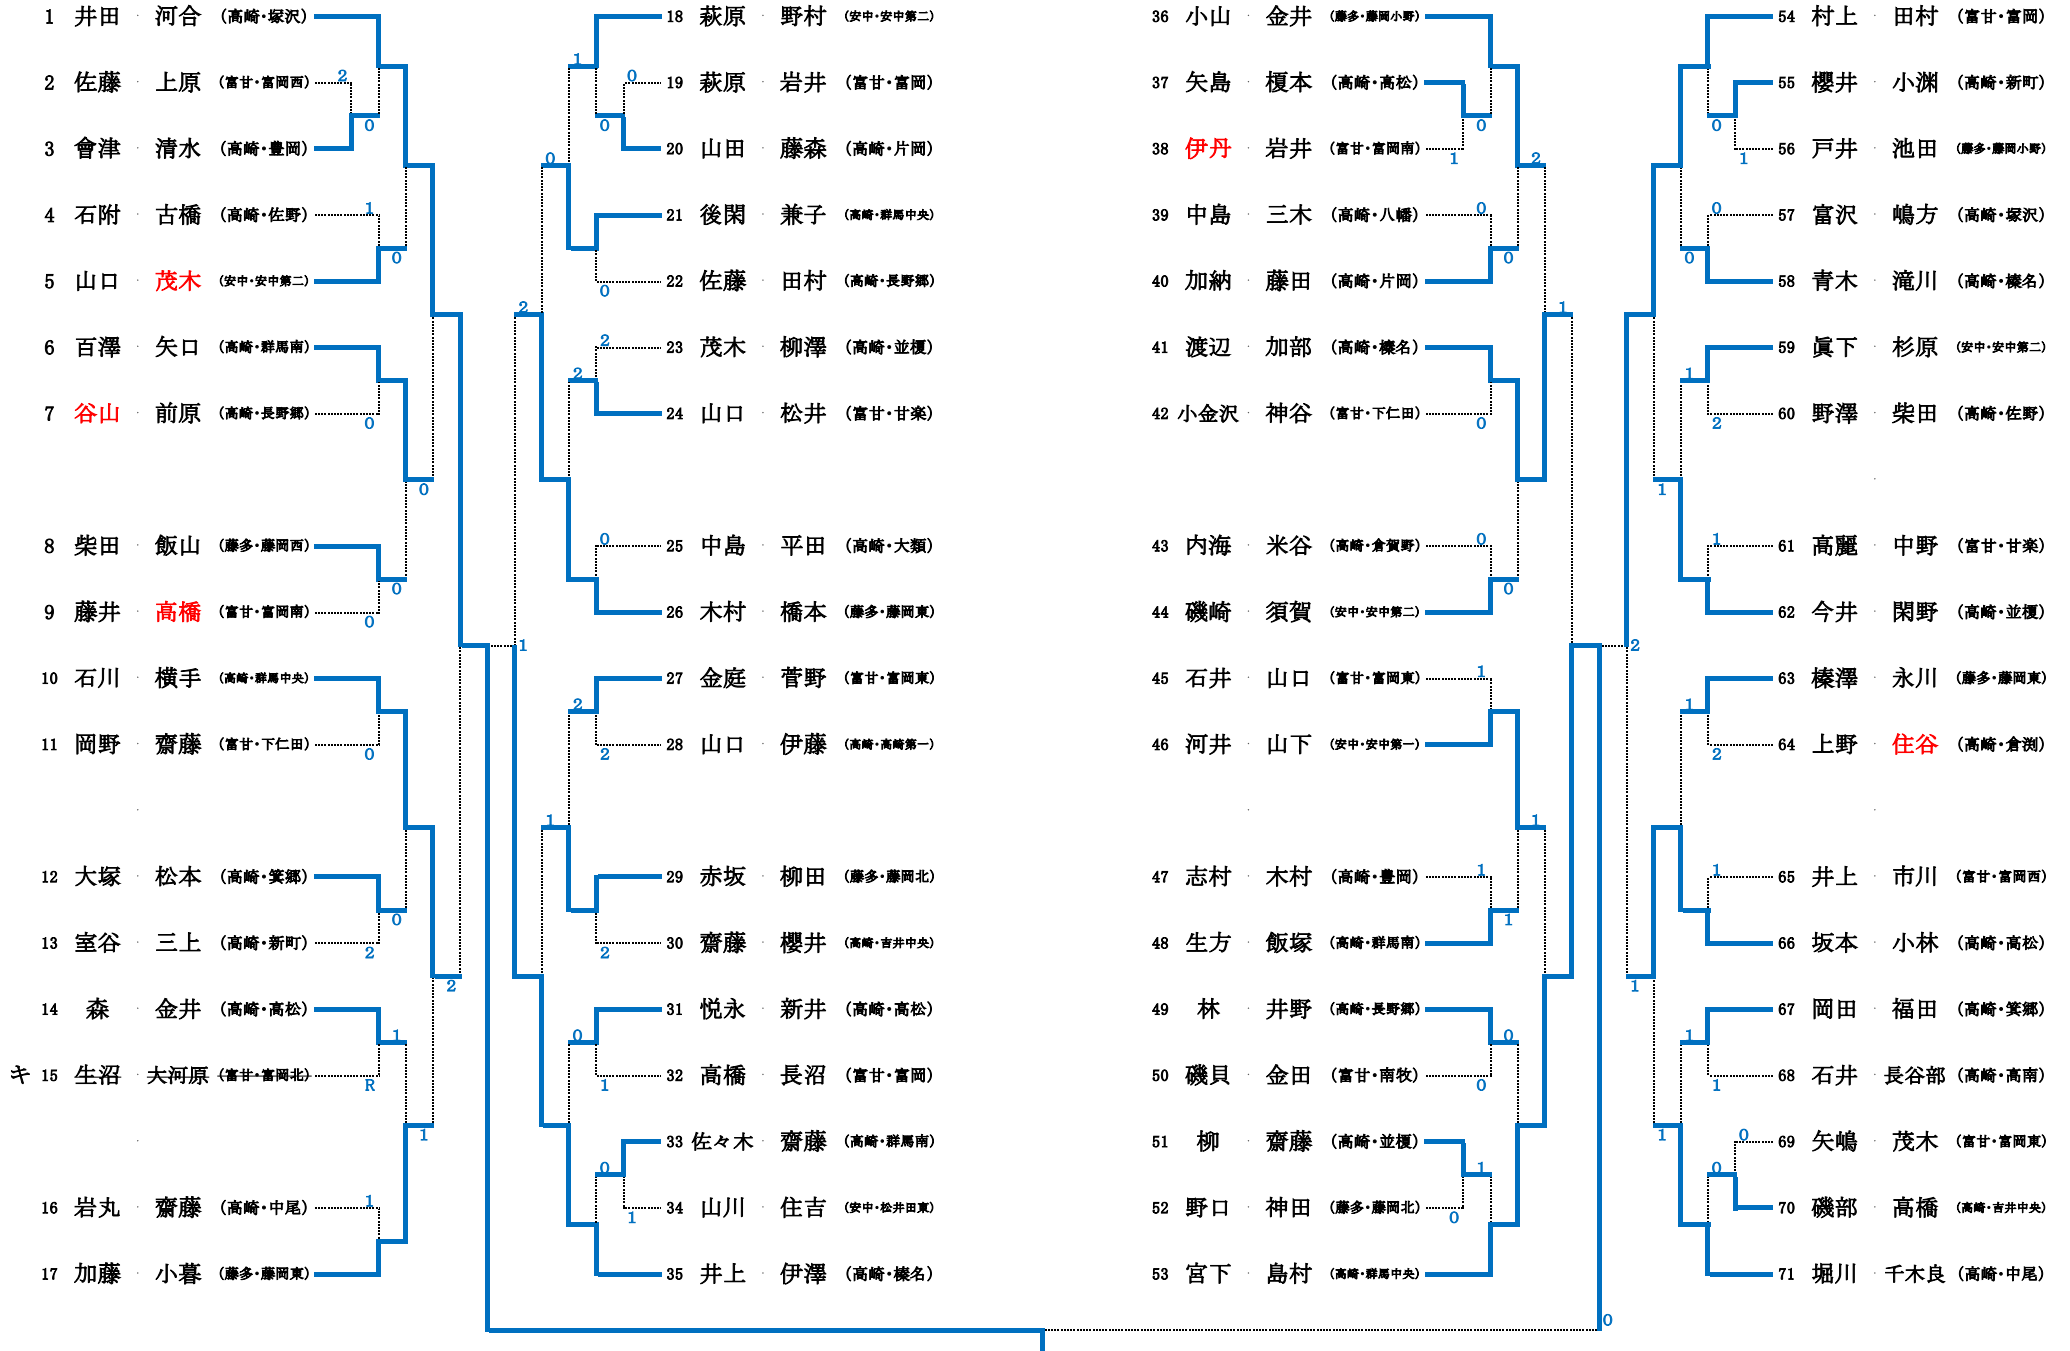

平成30年度 西毛地区ソフトテニス強化練習会 (2年男子の部)

平成31年3月9日(土)  
上並榎テニスコート

平成30年度 西毛地区ソフトテニス強化練習会 (1年男子の部)

平成31年3月9日(土)  
上並榎テニスコート

平成30年度 西毛地区ソフトテニス強化練習会 (2年女子の部)

平成31年3月9日(土)  
上並履テニスコート

平成30年度 西毛地区ソフトテニス強化練習会 (1年女子の部)

平成31年3月9日(土)  
上並榎テニスコート