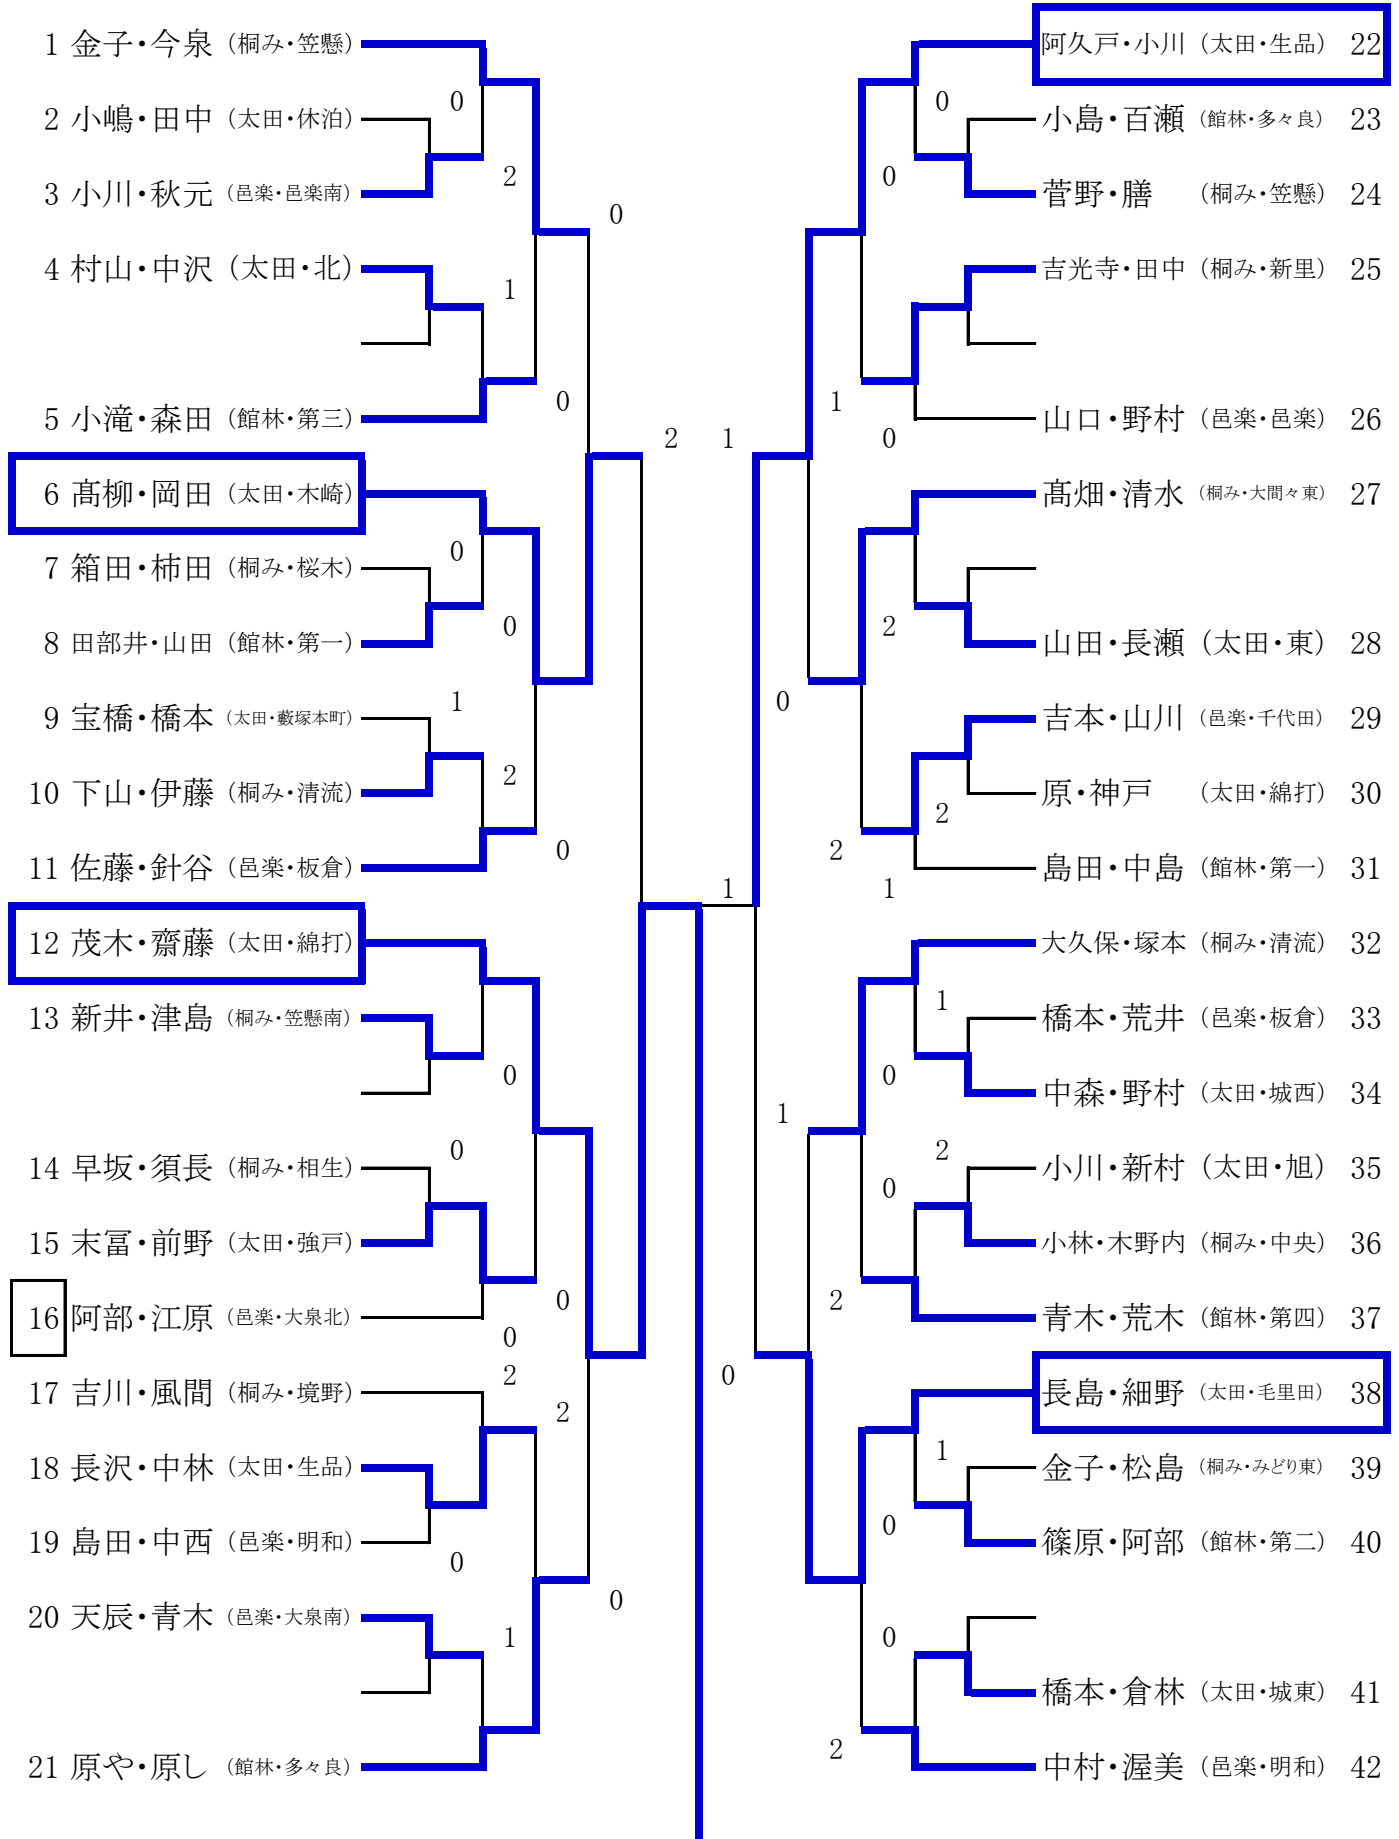

平成30年度 東毛地区 強化練習会  
 平成31年3月2日(土)  
 サンスポーツランド太田(人工芝12面)

男子の部 5ゲーム

平成30年度 東毛地区 強化練習会  
 平成31年3月2日(土)  
 サンスポーツランド太田(人工芝12面)

1年生男子の部 5ゲーム(口は初戦の審判)

平成30年度 東毛地区 強化練習会  
 平成31年3月2日(土)  
 サンスポーツランド太田(人工芝12面)

女子の部 5ゲーム

平成30年度 東毛地区 強化練習会  
 平成31年3月2日(土)  
 サンスポーツランド太田(人工芝12面)

1年生女子の部 5ゲーム