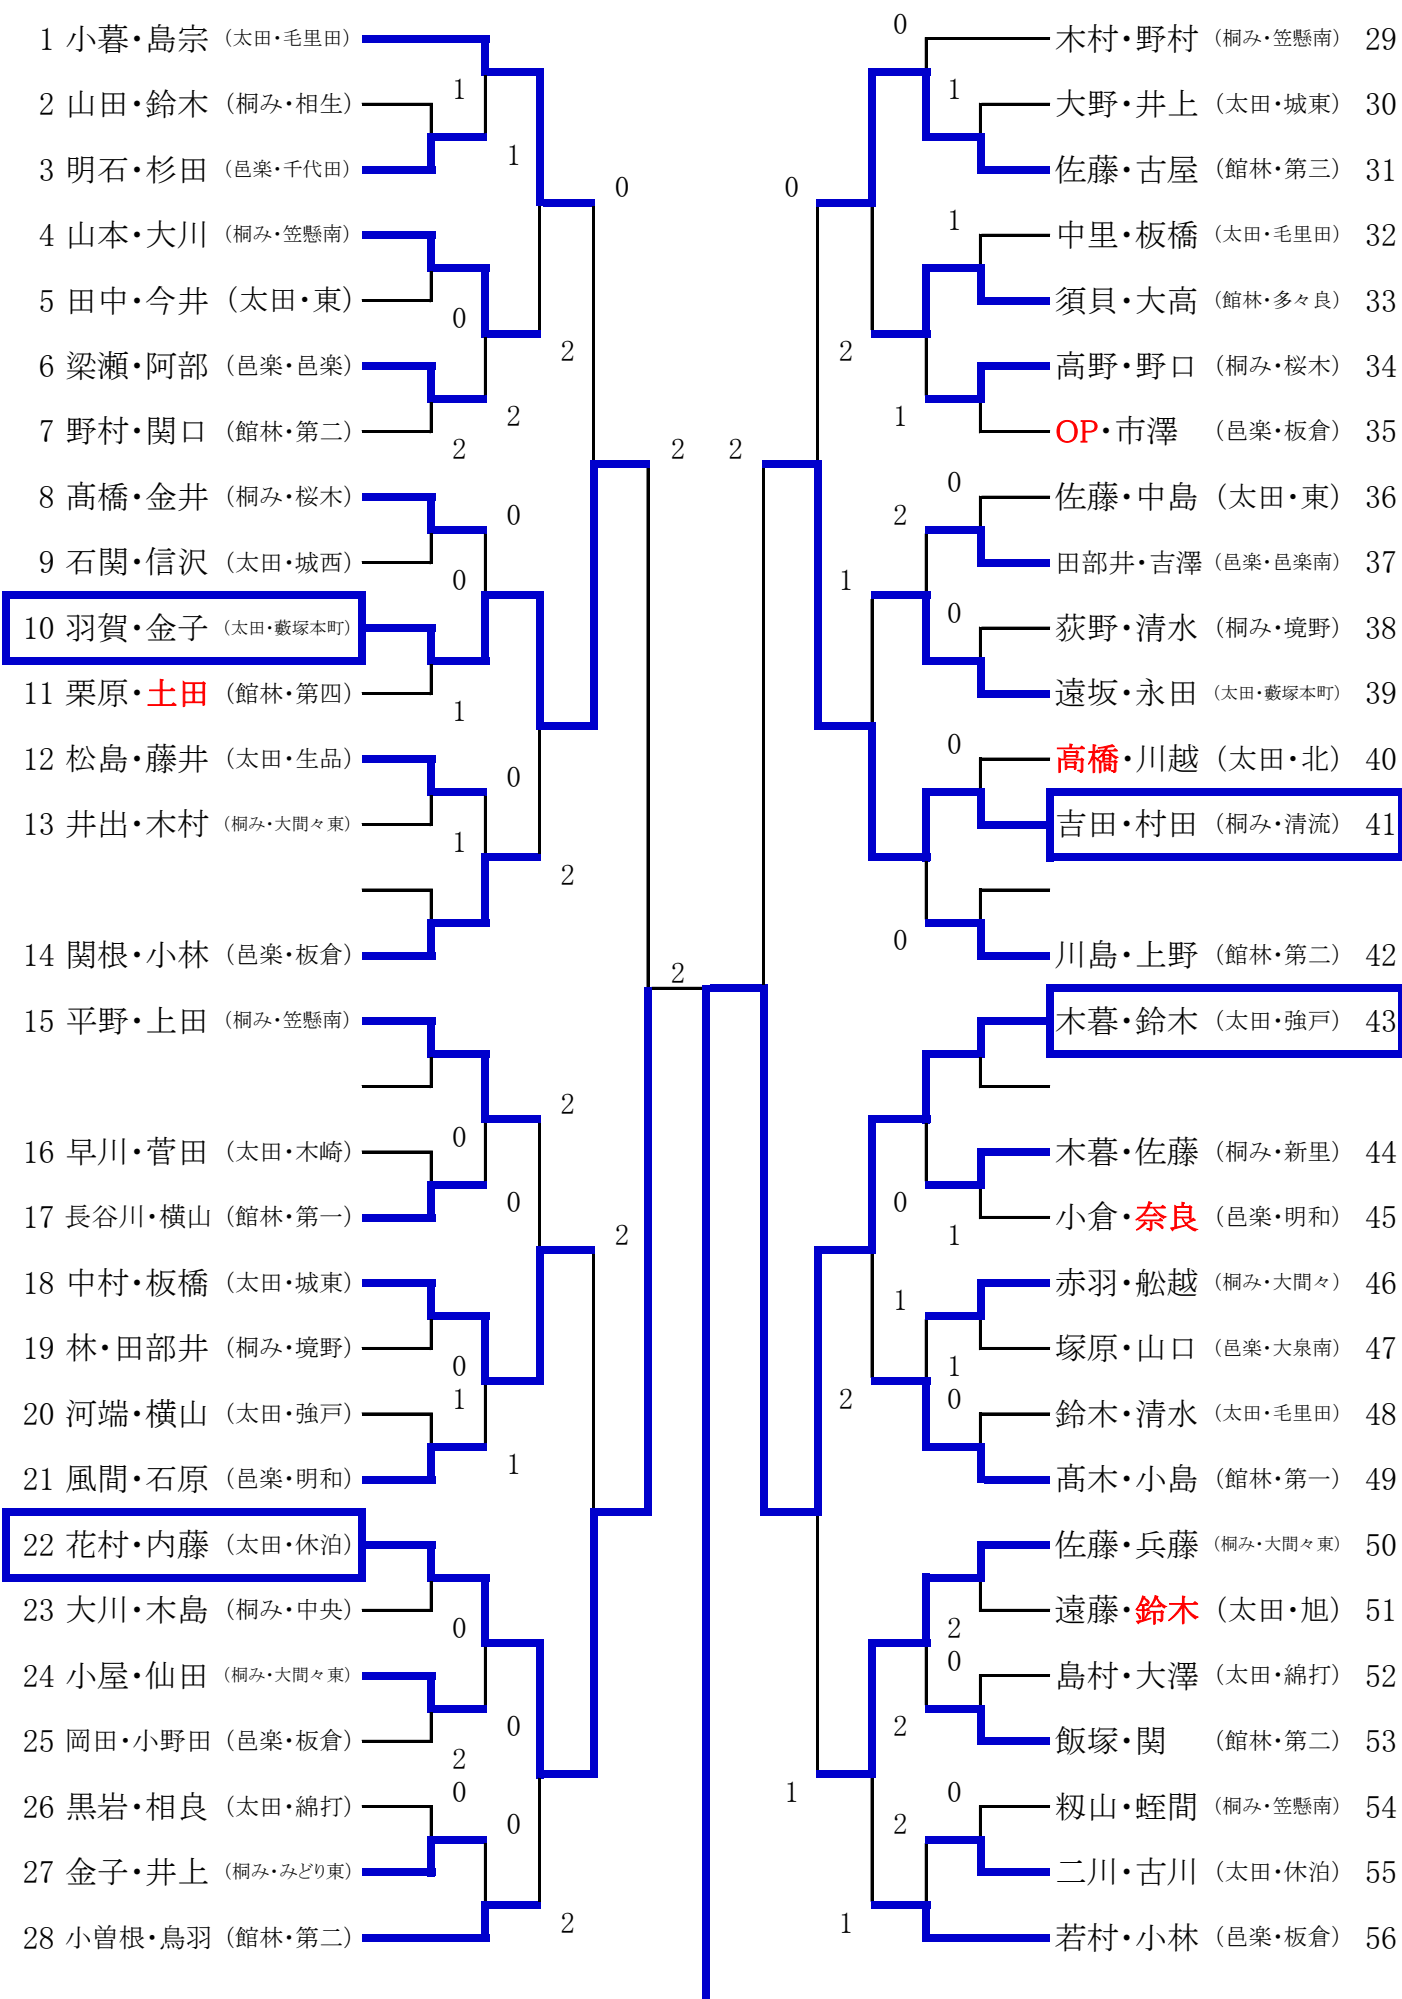

平成30年度 東毛地区 強化練習会  
 平成31年3月2日(土)  
 サンスポーツランド太田(人工芝12面)

男子の部 5ゲーム

平成30年度 東毛地区 強化練習会  
 平成31年3月2日(土)  
 サンスポーツランド太田(人工芝12面)

1年生男子の部 5ゲーム(口は初戦の審判)

平成30年度 東毛地区 強化練習会  
 平成31年3月2日(土)  
 サンスポーツランド太田(人工芝12面)

女子の部 5ゲーム

平成30年度 東毛地区 強化練習会  
 平成31年3月2日(土)  
 サンスポーツランド太田(人工芝12面)

1年生女子の部 5ゲーム