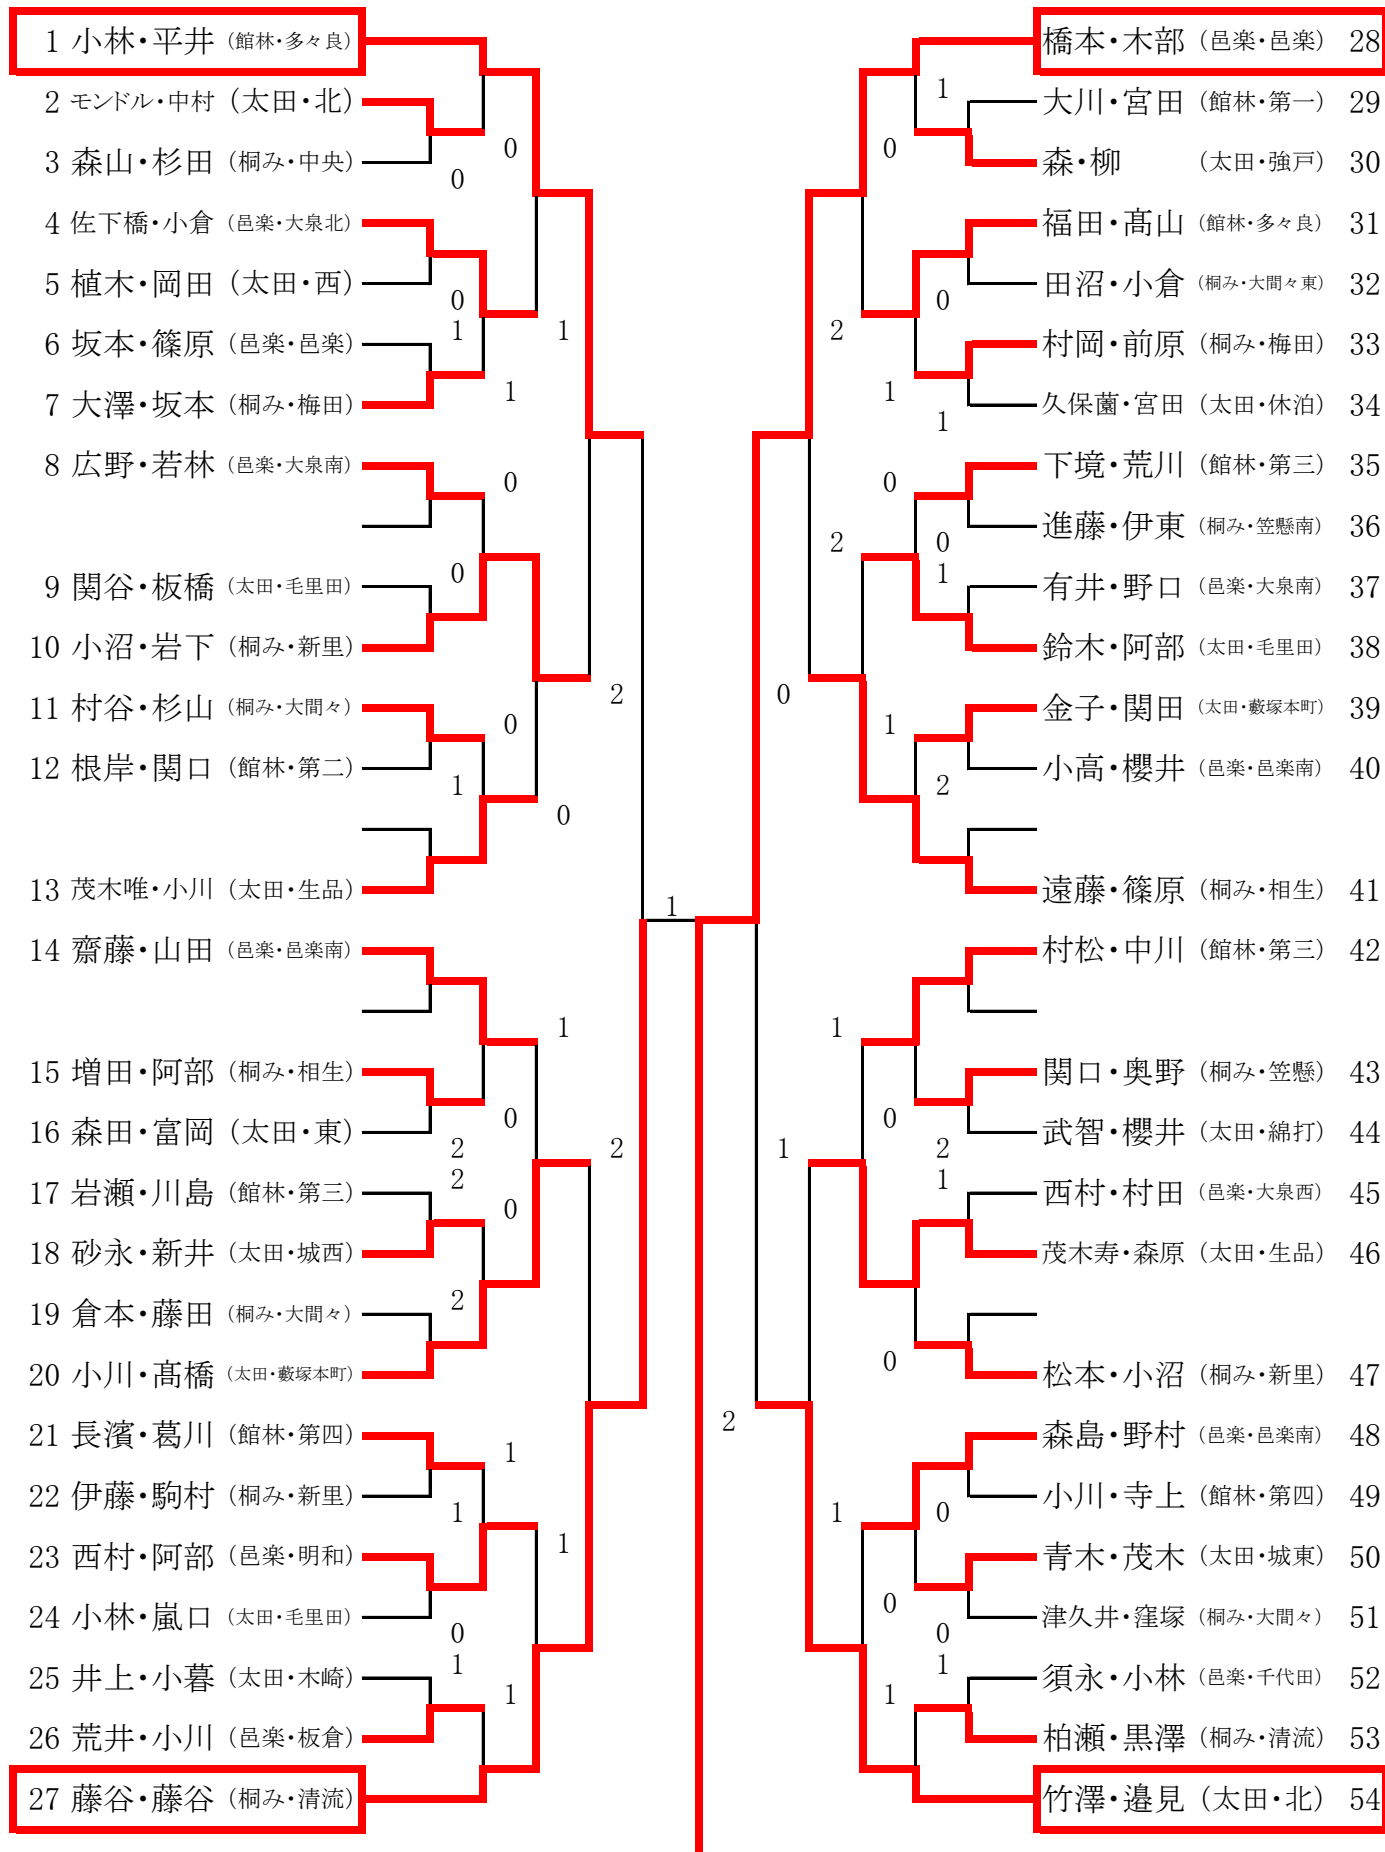

平成30年度 東毛地区 強化練習会  
 平成31年3月2日(土)  
 サンスポーツランド太田(人工芝12面)

男子の部 5ゲーム

平成30年度 東毛地区 強化練習会  
 平成31年3月2日(土)  
 サンスポーツランド太田(人工芝12面)

1年生男子の部 5ゲーム(口は初戦の審判)

平成30年度 東毛地区 強化練習会  
 平成31年3月2日(土)  
 サンスポーツランド太田(人工芝12面)

女子の部 5ゲーム

平成30年度 東毛地区 強化練習会  
 平成31年3月2日(土)  
 サンスポーツランド太田(人工芝12面)

1年生女子の部 5ゲーム