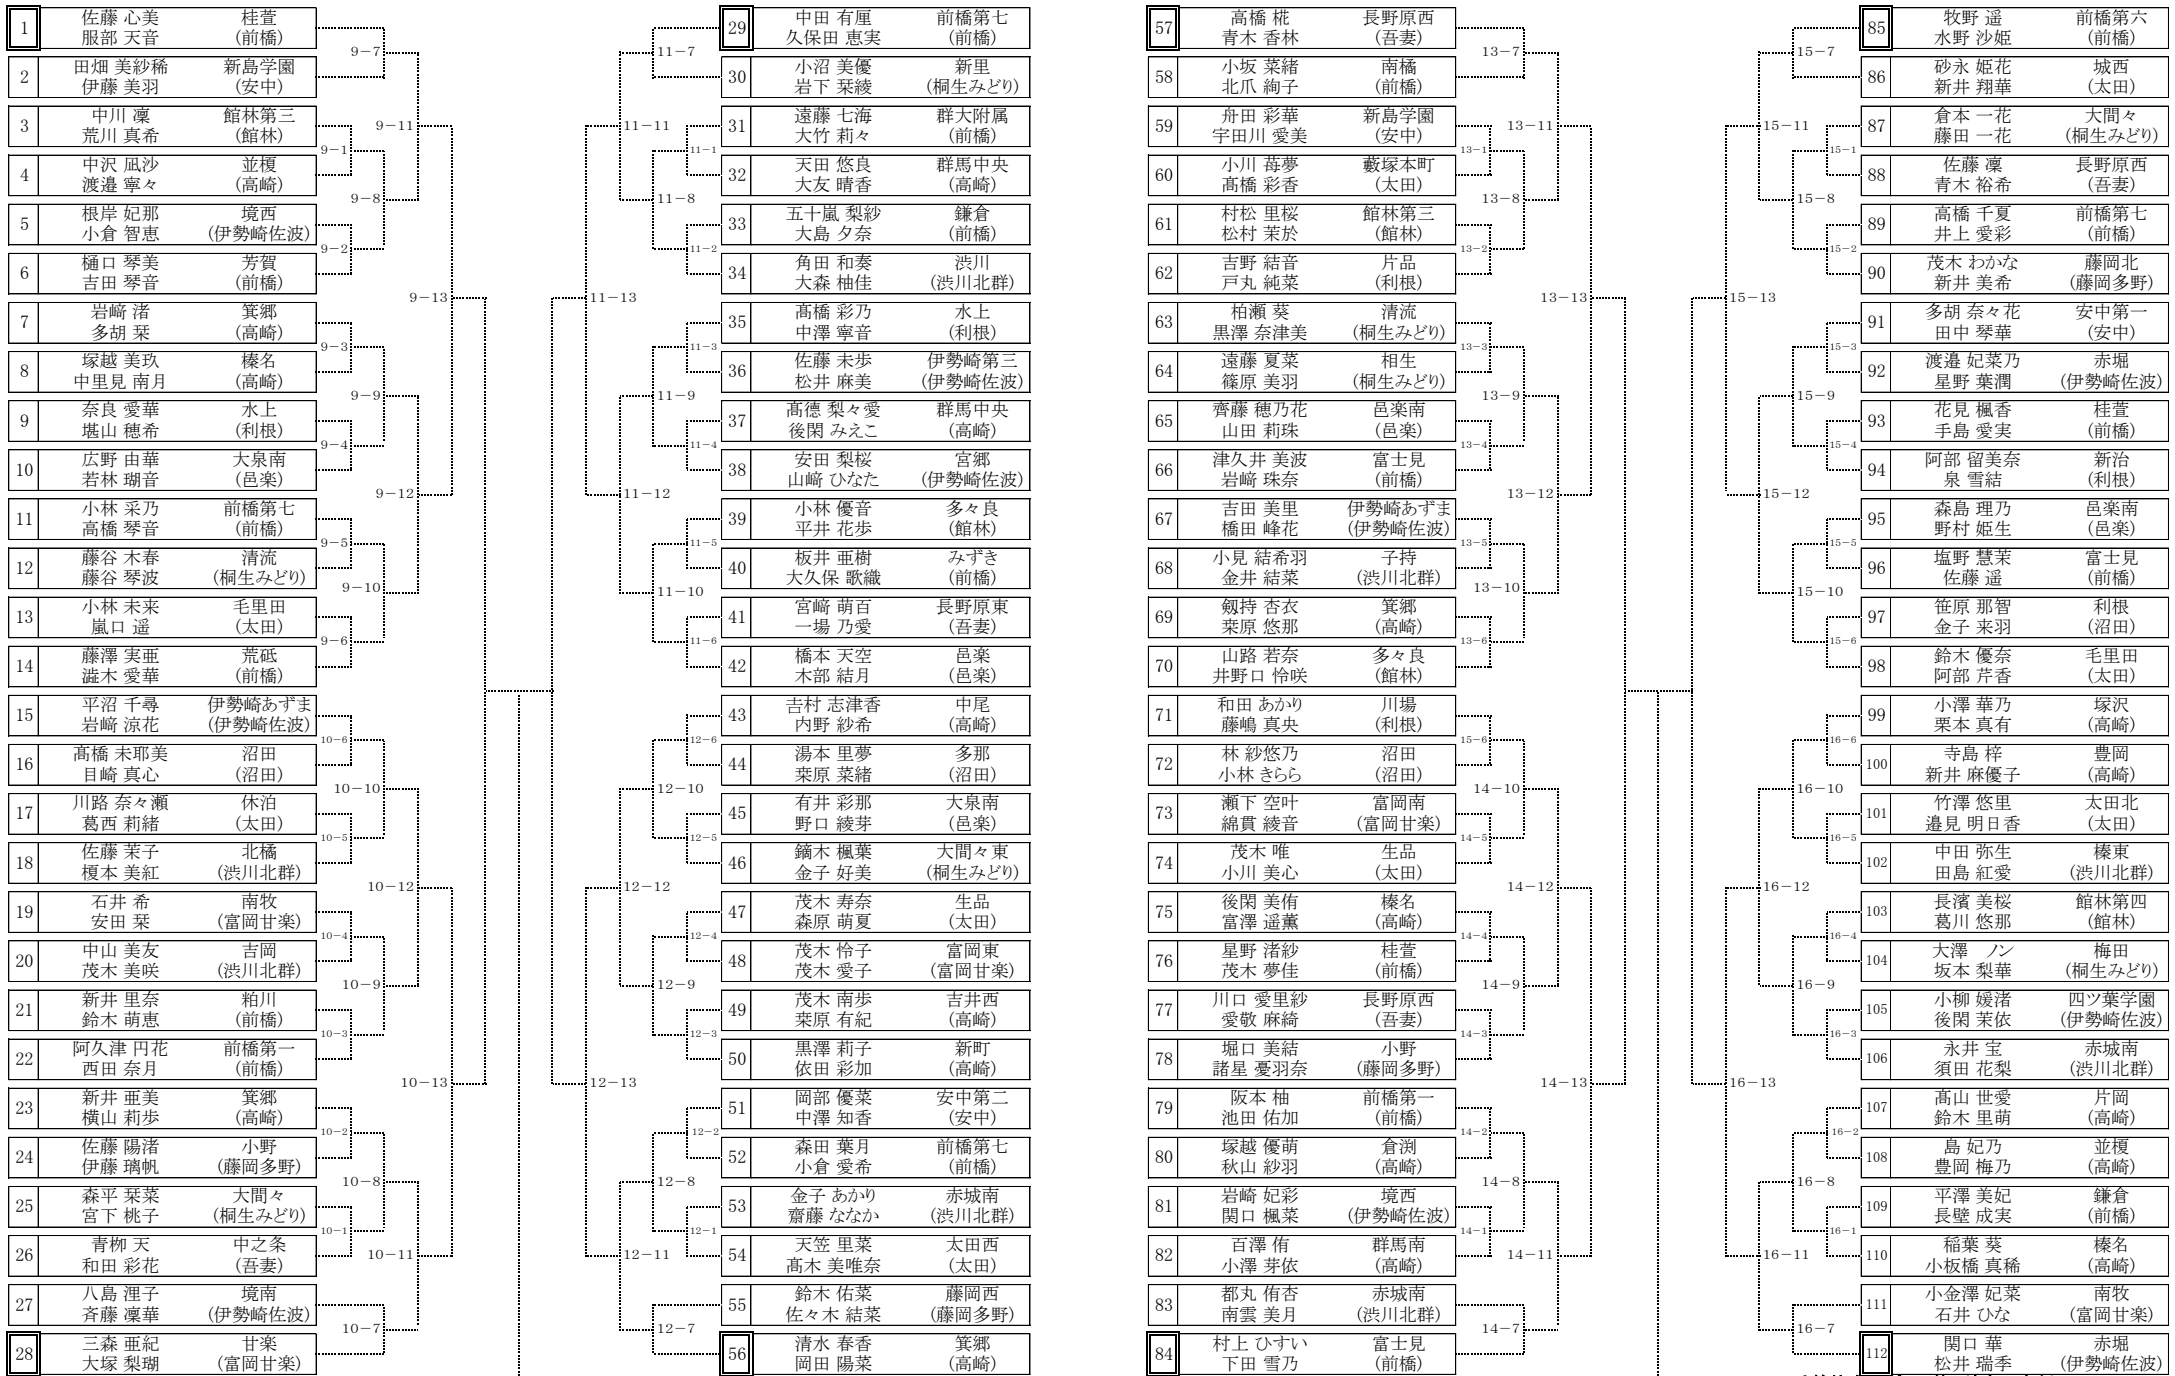

令和元年度 第39回 群馬県中学校春季ソフトテニス大会(男子個人の部)

R1. 6. 2(日)

於: ALSOKぐんま総合スポーツセンターテニスコート(16面)

二重線枠のペアは第1試合の審判

令和元年度 第39回 群馬県中学校春季ソフトテニス大会(女子個人の部)

R1. 6. 2(日)

於:ALSKぐんま総合スポーツセンターテニスコート(16面)

二重線枠内のペアは第1試合の審判