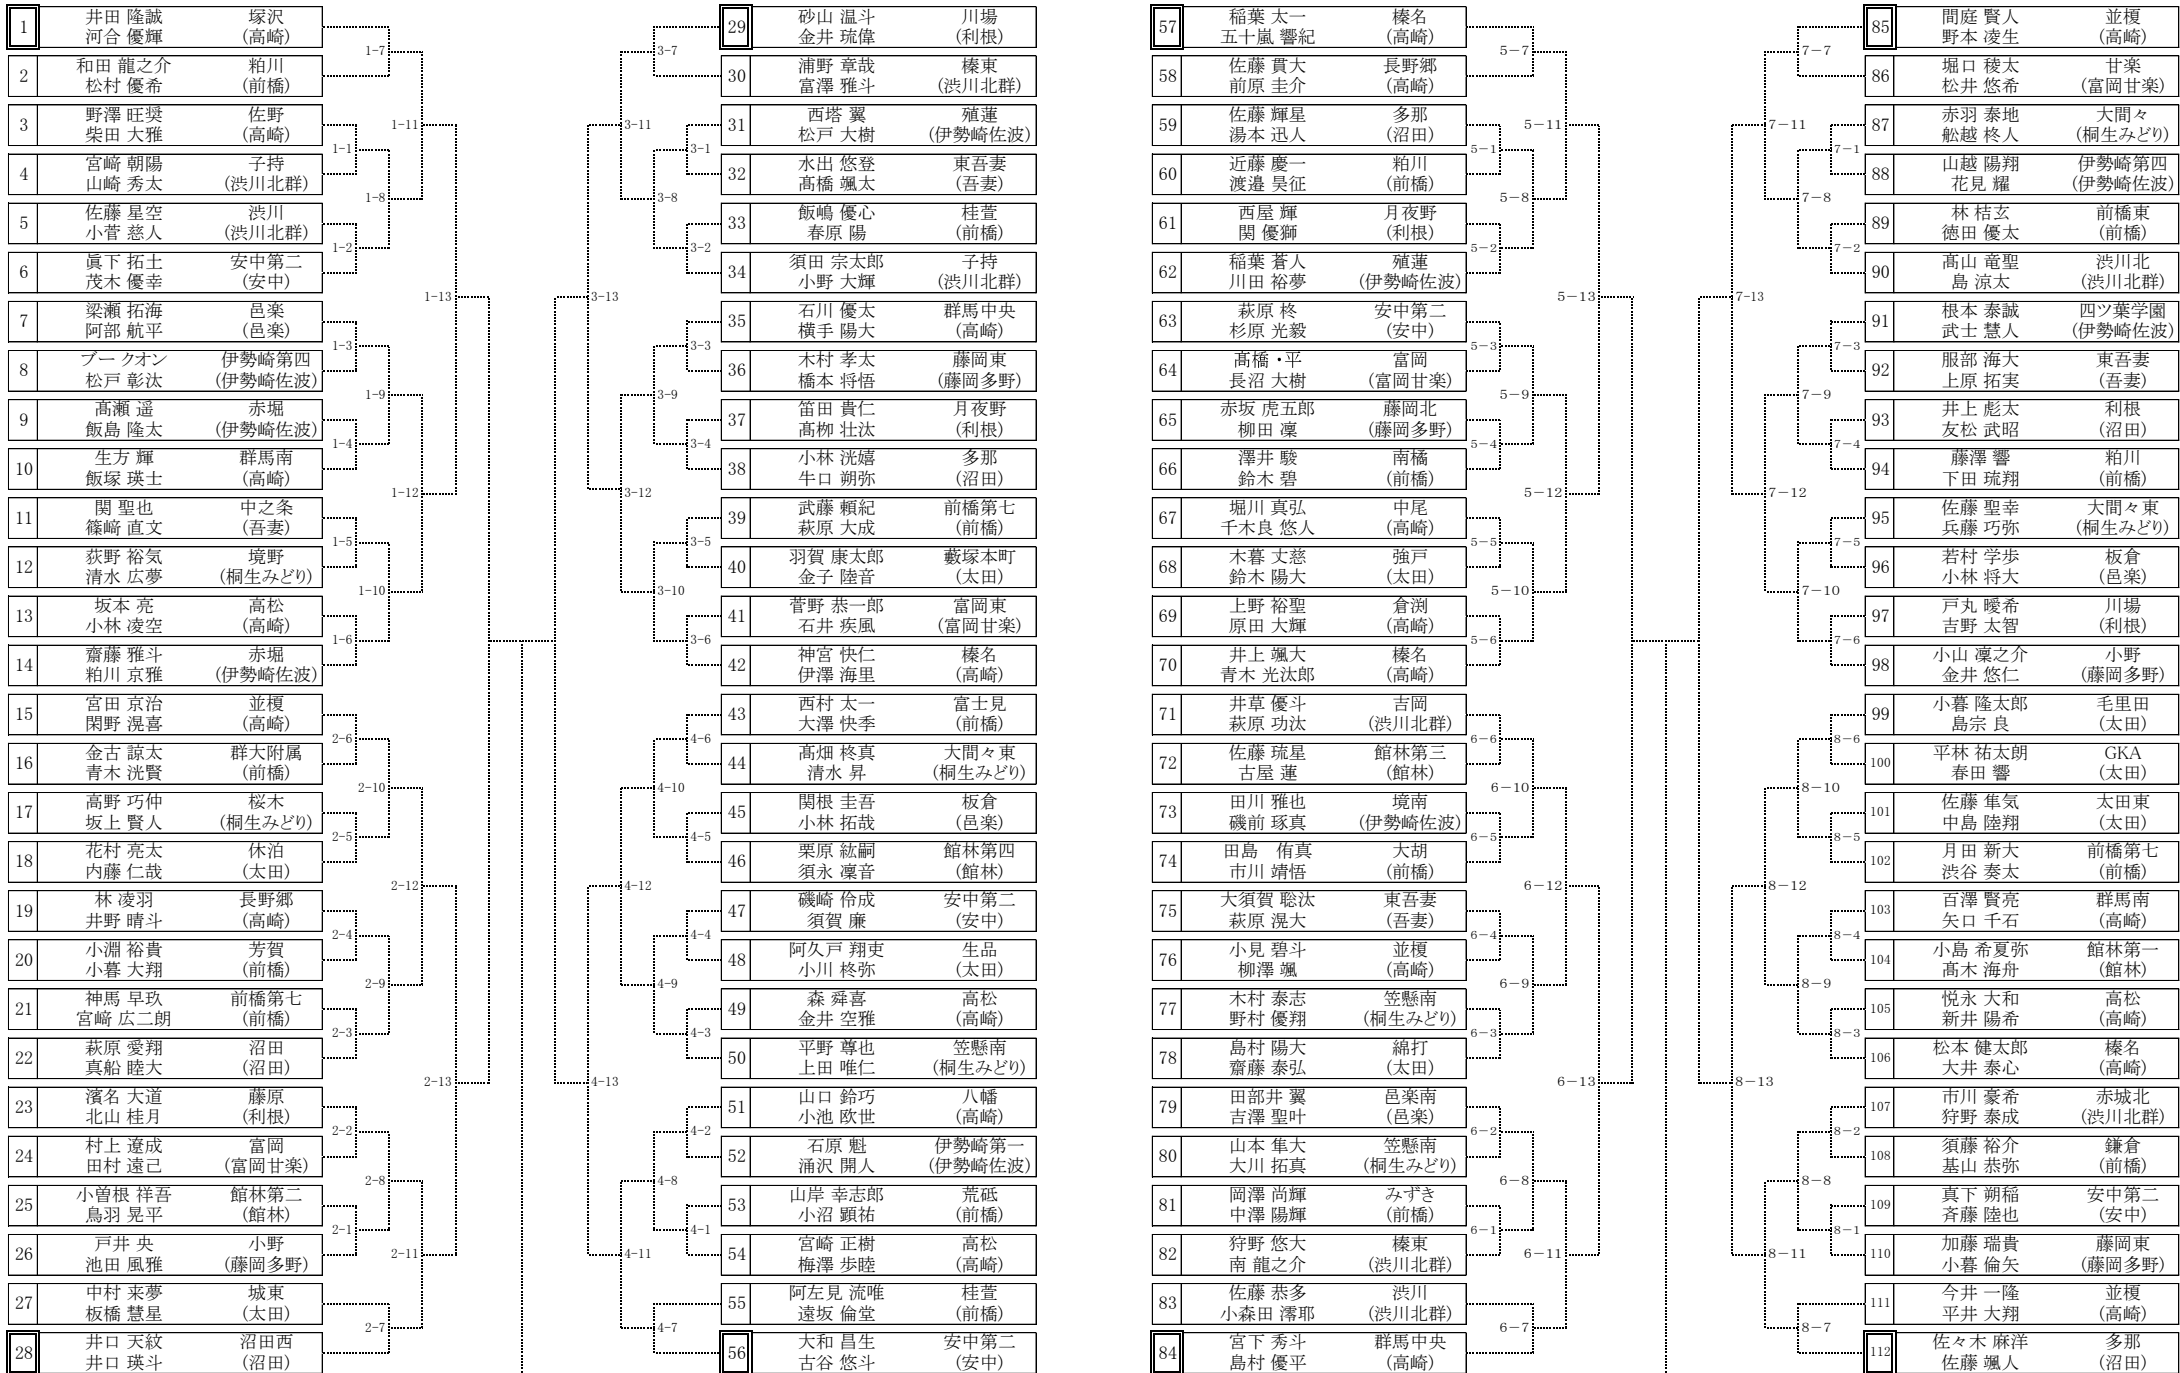

令和元年度 第39回 群馬県中学校春季ソフトテニス大会(男子個人の部)

R1. 6. 2(日)

於: ALSOKぐんま総合スポーツセンターテニスコート(16面)

二重線枠のペアは第1試合の審判

令和元年度 第39回 群馬県中学校春季ソフトテニス大会(女子個人の部)

R1. 6. 2(日)

於:ALSKぐんま総合スポーツセンターテニスコート(16面)

二重線枠内のペアは第1試合の審判