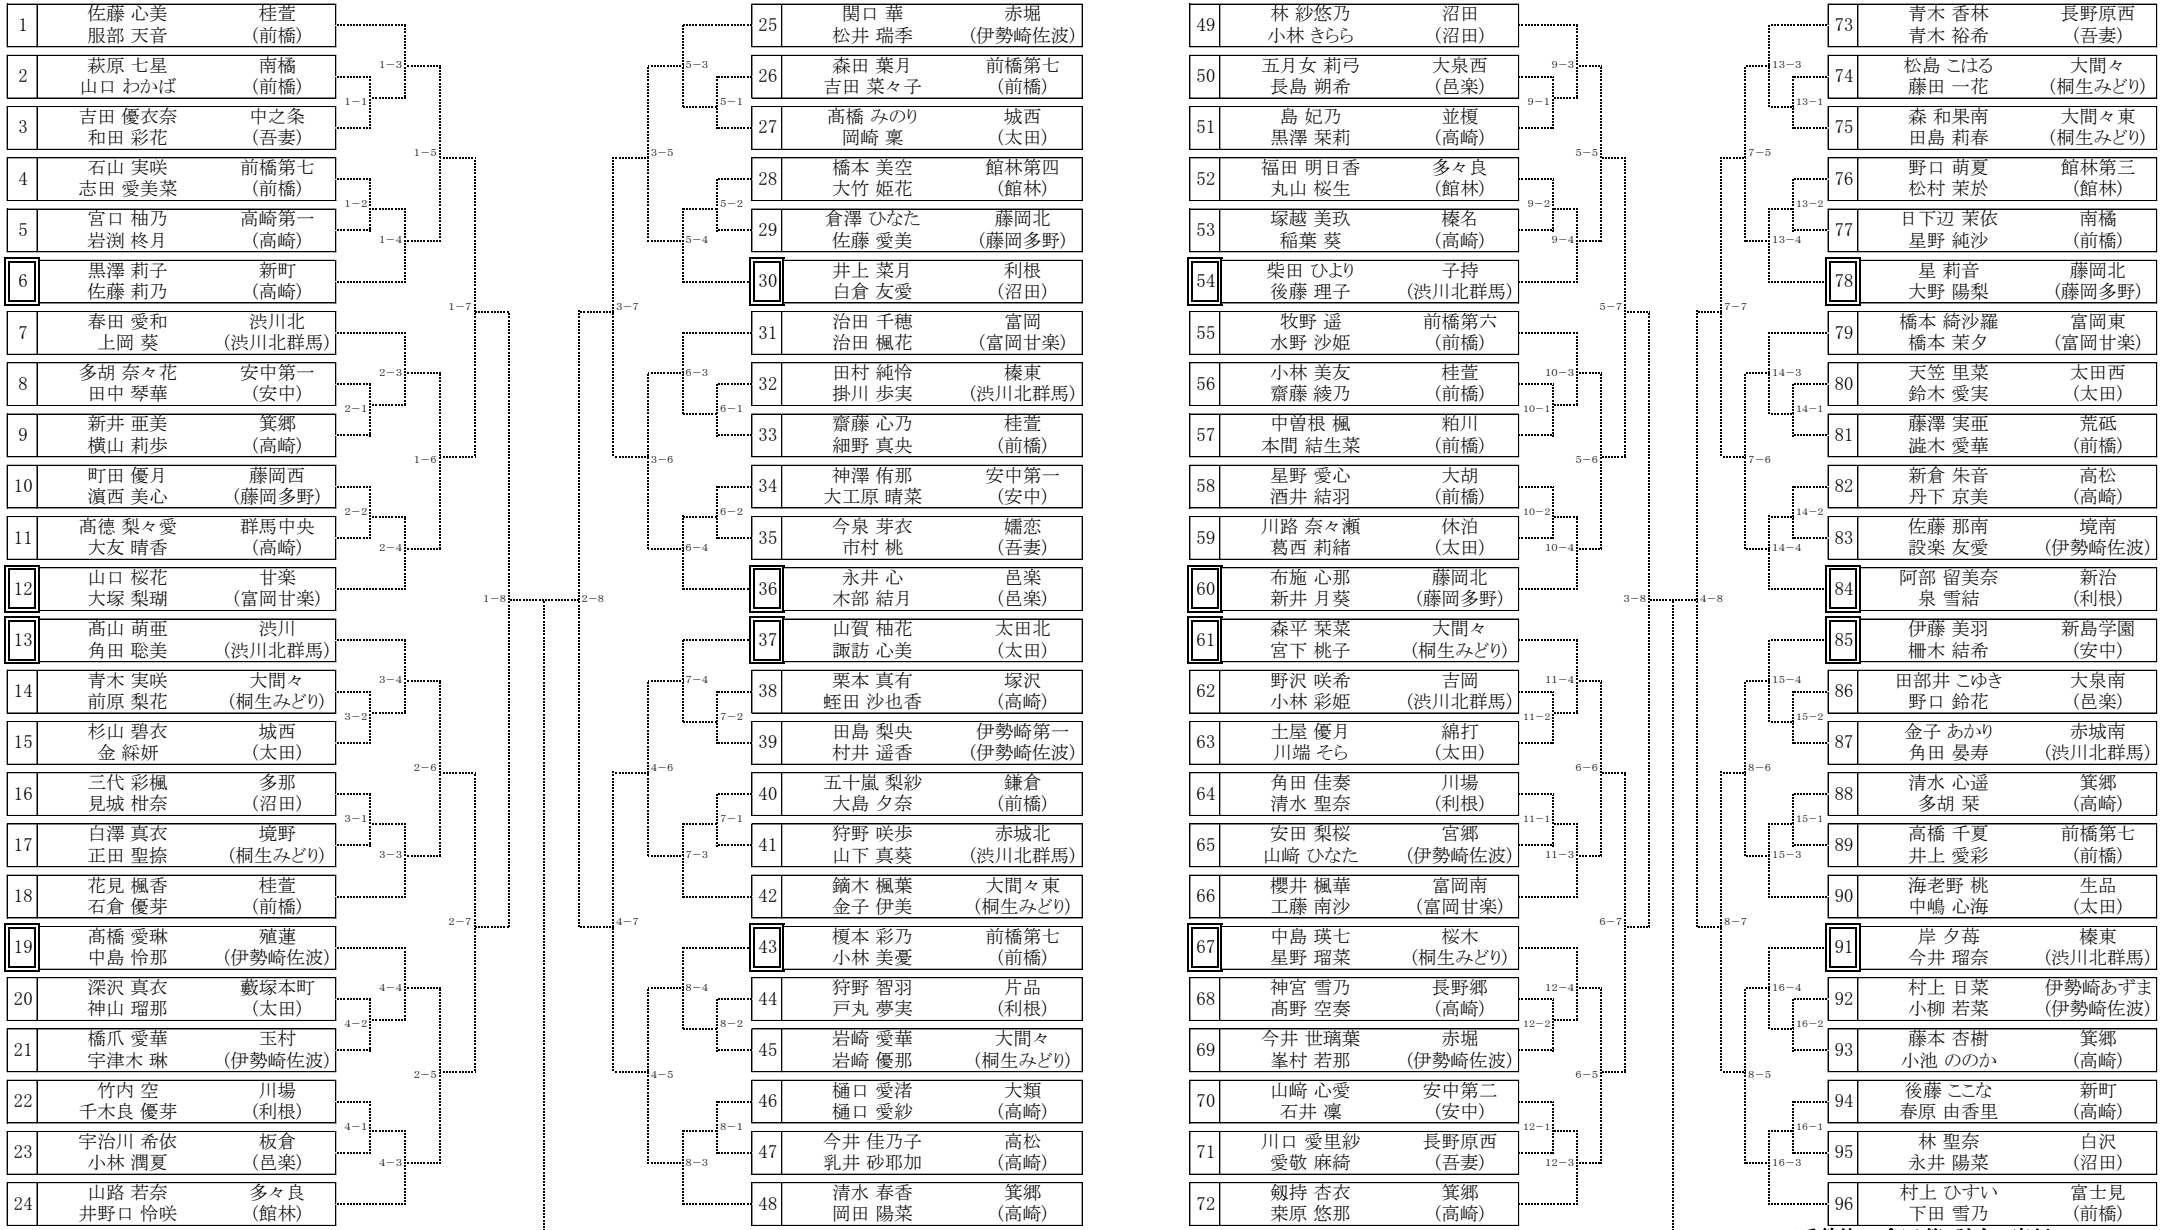

令和元年度 第42回 群馬県中学校新人ソフトテニス大会(女子個人の部)

R.元. 10. 12(土)

於:高崎市宮上並榎庭球場(16面)

二重線枠のペアは第1試合の審判