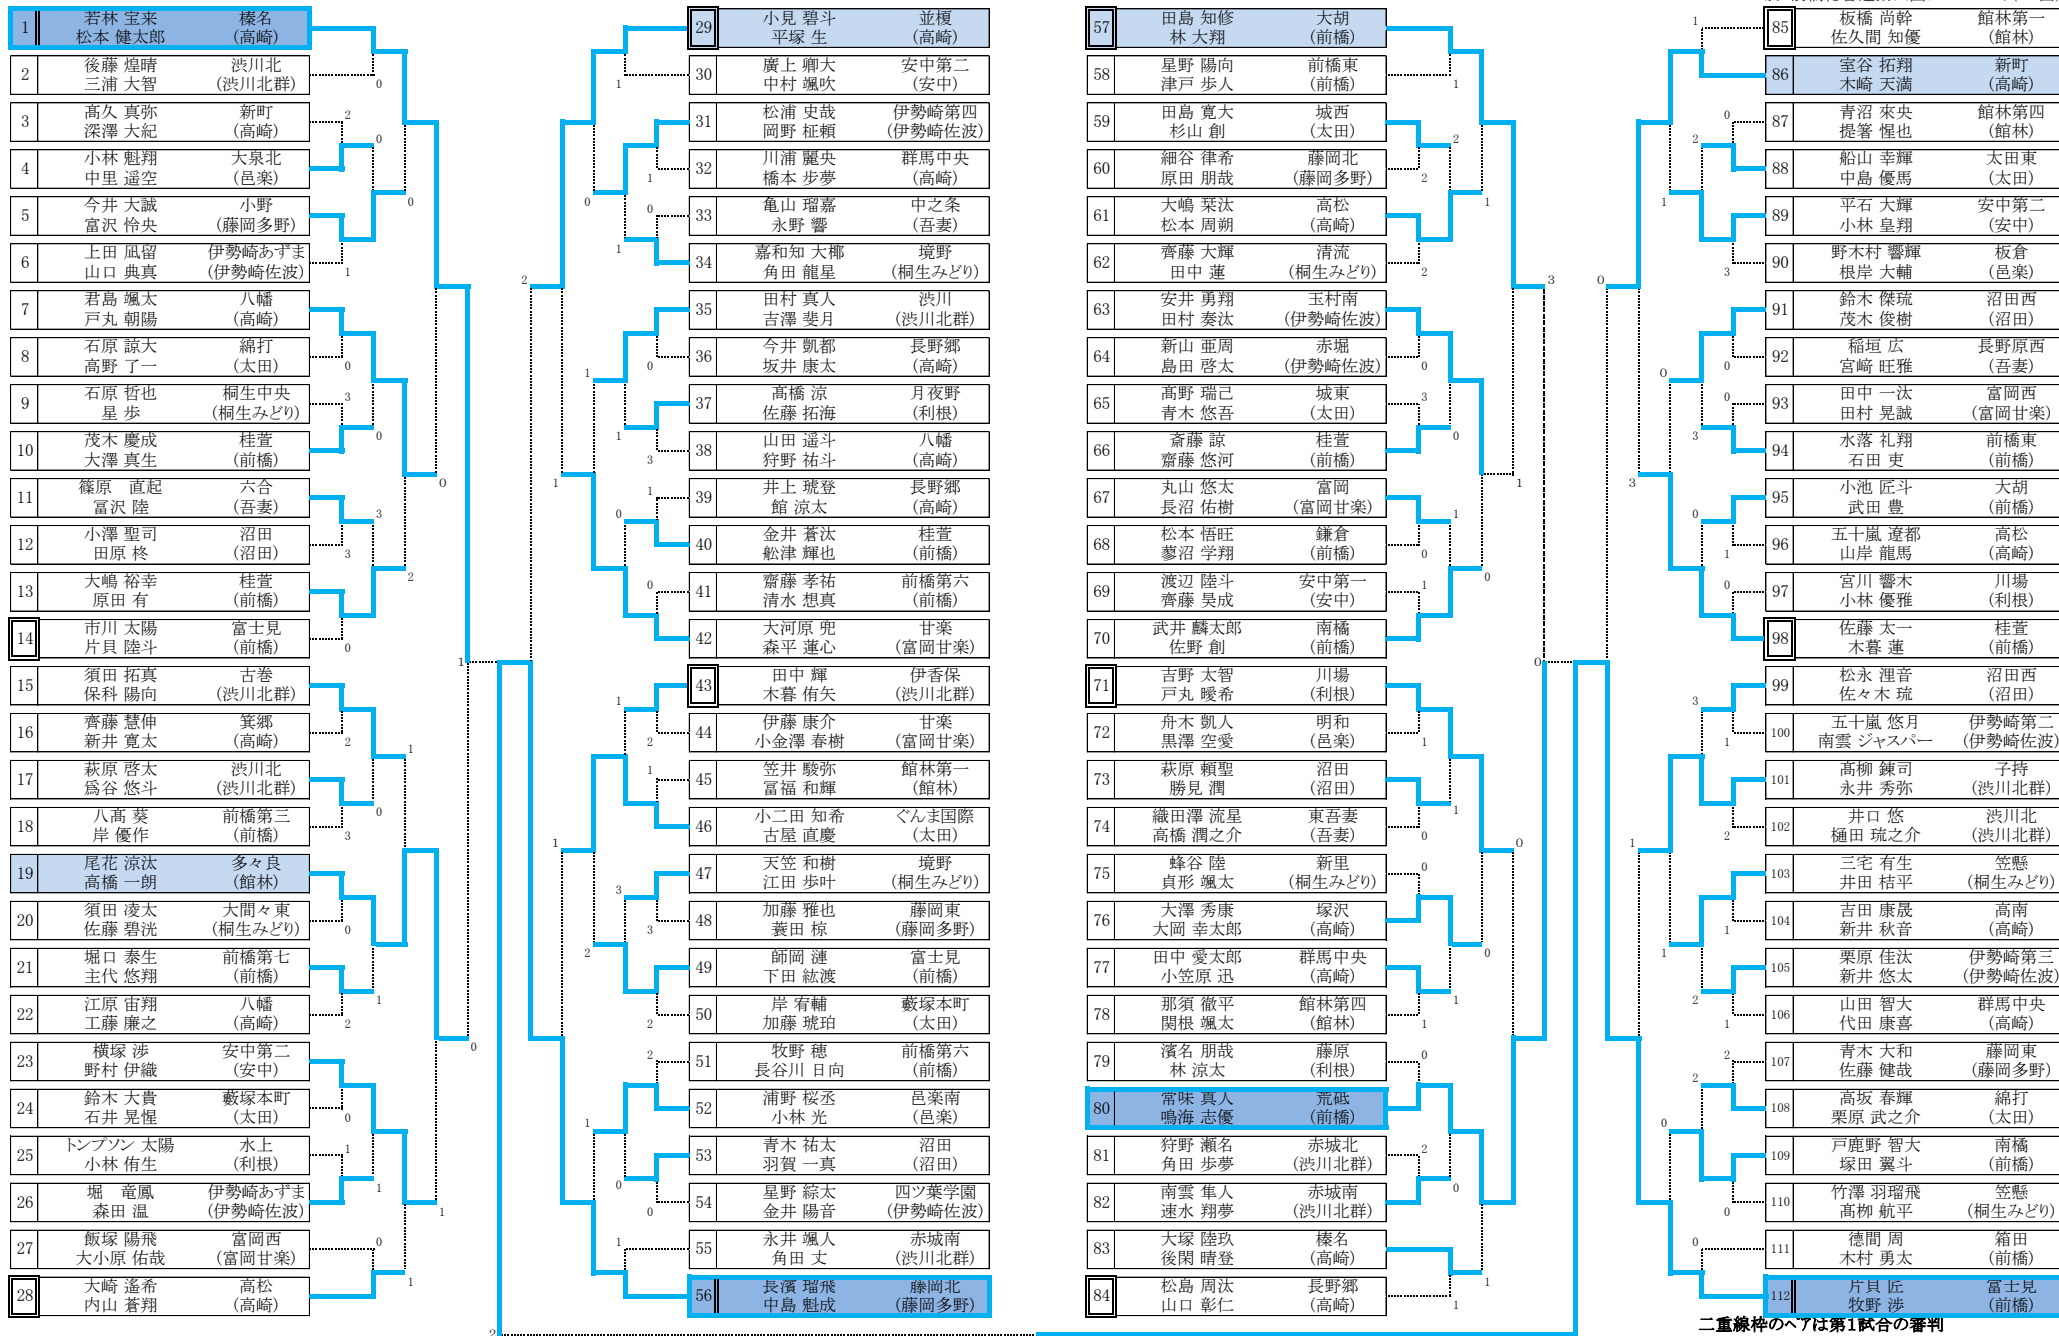

於:前橋総合運動公園テニスコート(12面)

二重線枠のペアは第1試合の審判

優勝	片貝 匠・牧野 渉(前橋市立富士見中学校)	第5位	室谷 拓翔・木崎 天満(高崎市立新町中学校)
準優勝	長濱 瑠飛・中島 魁成(藤岡市立北中学校)	第5位	小見 碧斗・平塚 生(高崎市立並榎中学校)
第3位	常味 真人・鳴海 志優(前橋市立荒砥中学校)	第5位	田島 知修・林 大翔(前橋市立大胡中学校)
第3位	若林 宝来・松本 健太郎(高崎市立榛名中学校)	第5位	尾花 涼汰・高橋 一朗(館林市立多々良中学校)

上位8ペアが関東大会に出場

二重線枠内のペアは第1試合の審判