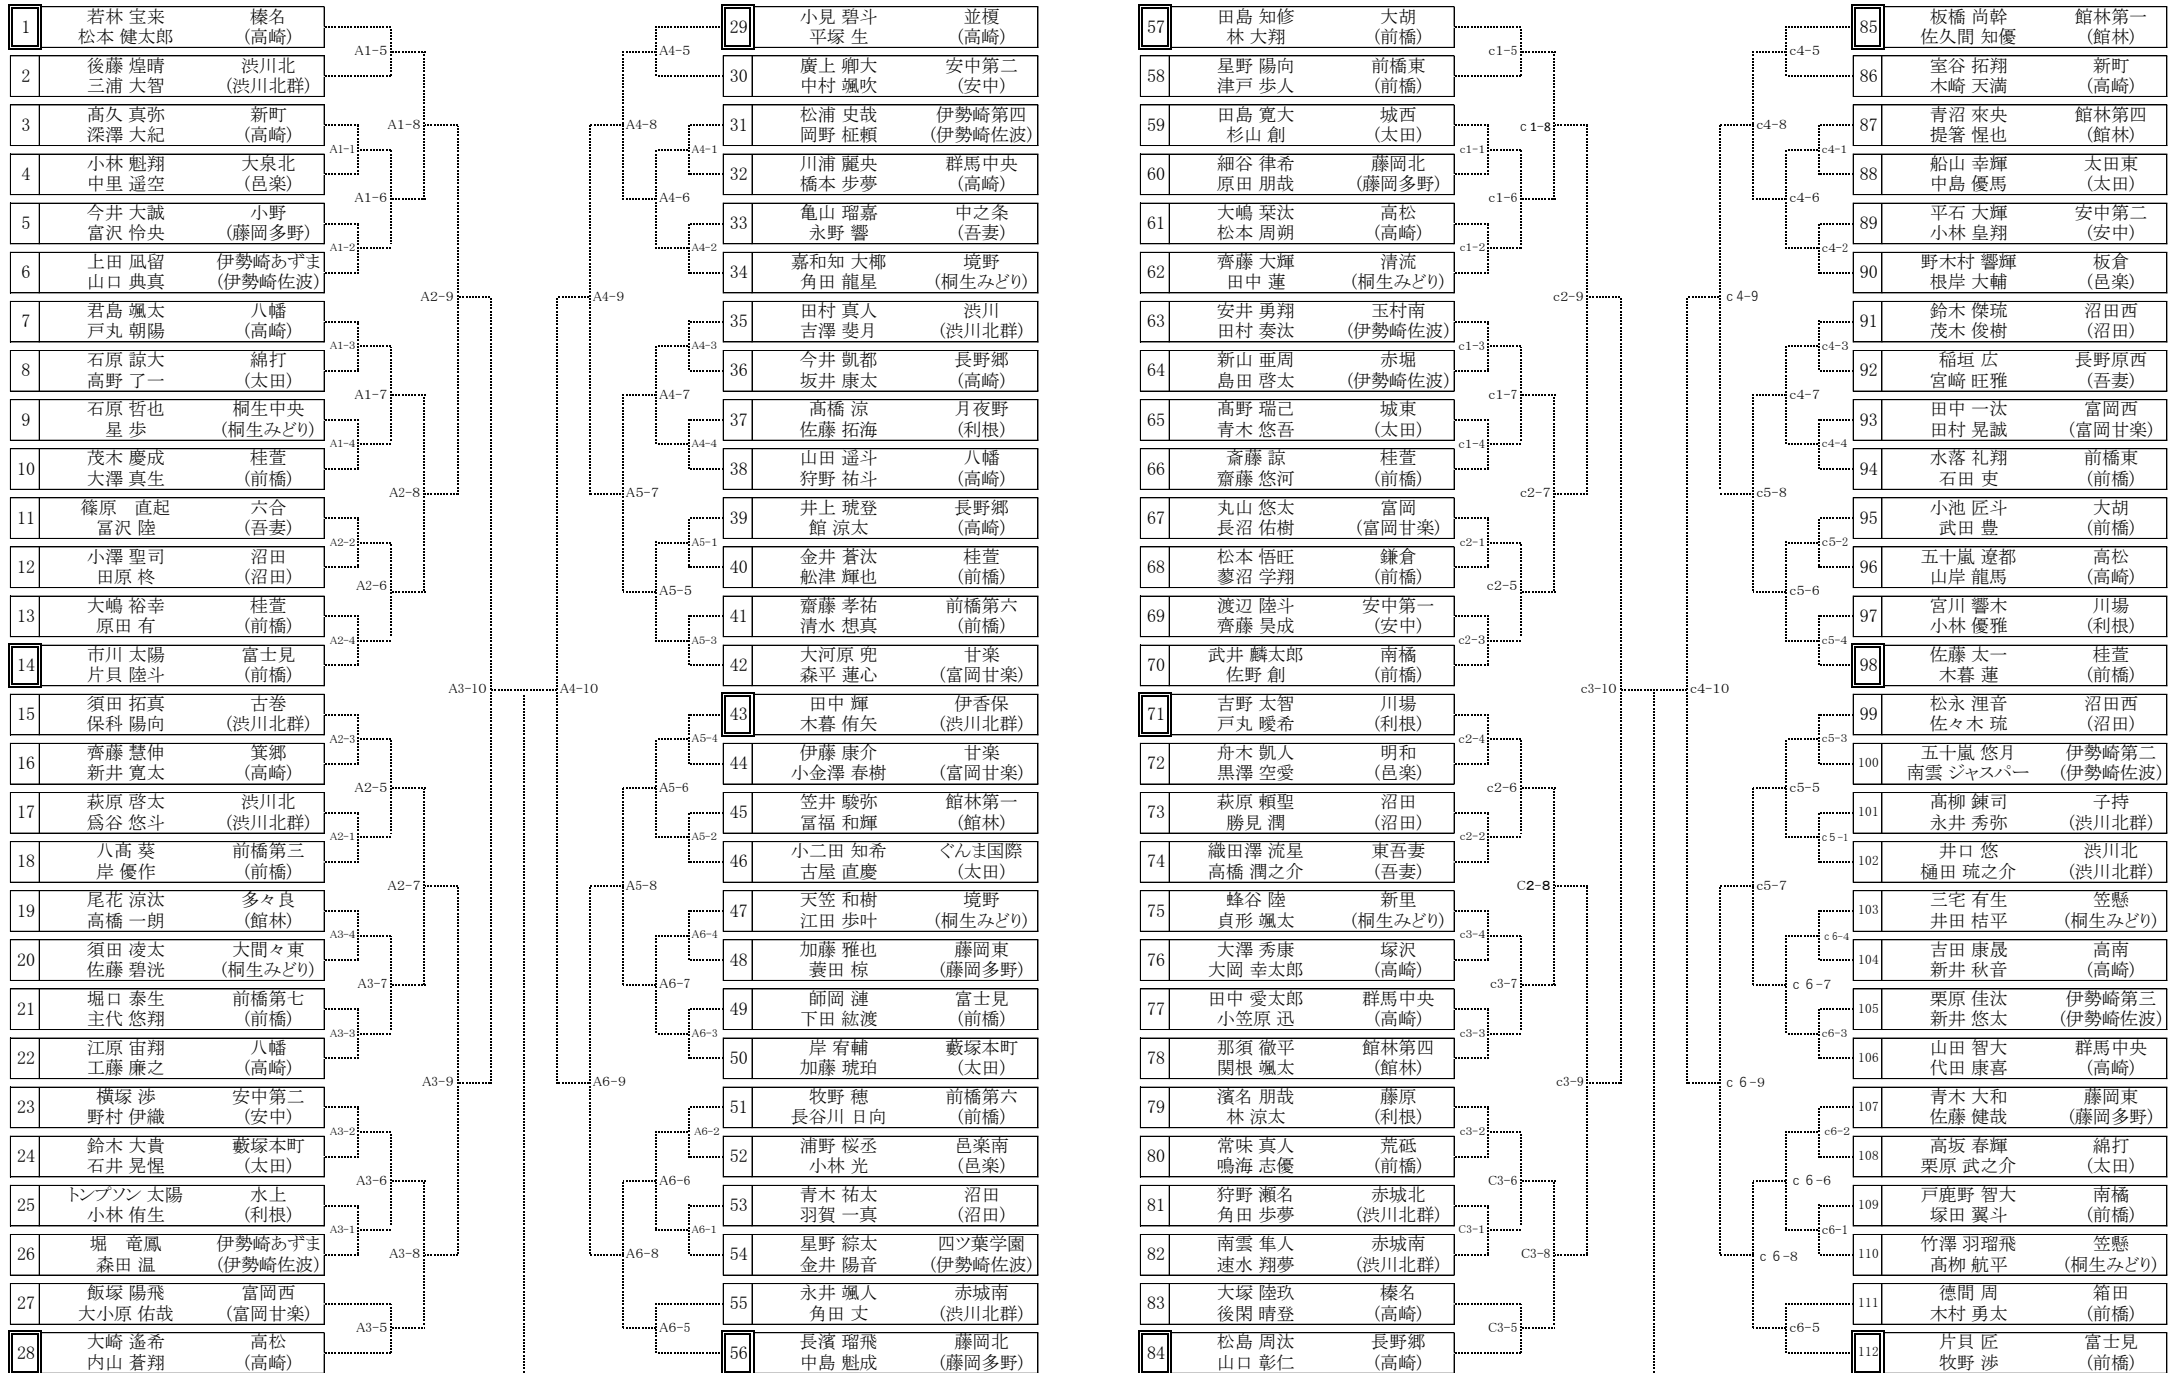

令和3年度 第56回 群馬県中学校総体ソフトテニス大会(男子個人の部)

R3. 7. 28(水)

於:前橋総合運動公園テニスコート(12面)

二重線枠のペアは第1試合の審判

令和3年度 第56回 群馬県中学校総体ソフトテニス大会(女子個人の部)

R3. 7. 28(水)

於: ALSOKぐんま総合スポーツセンターテニスコート(16面)

二重線枠内のペアは第1試合の審判