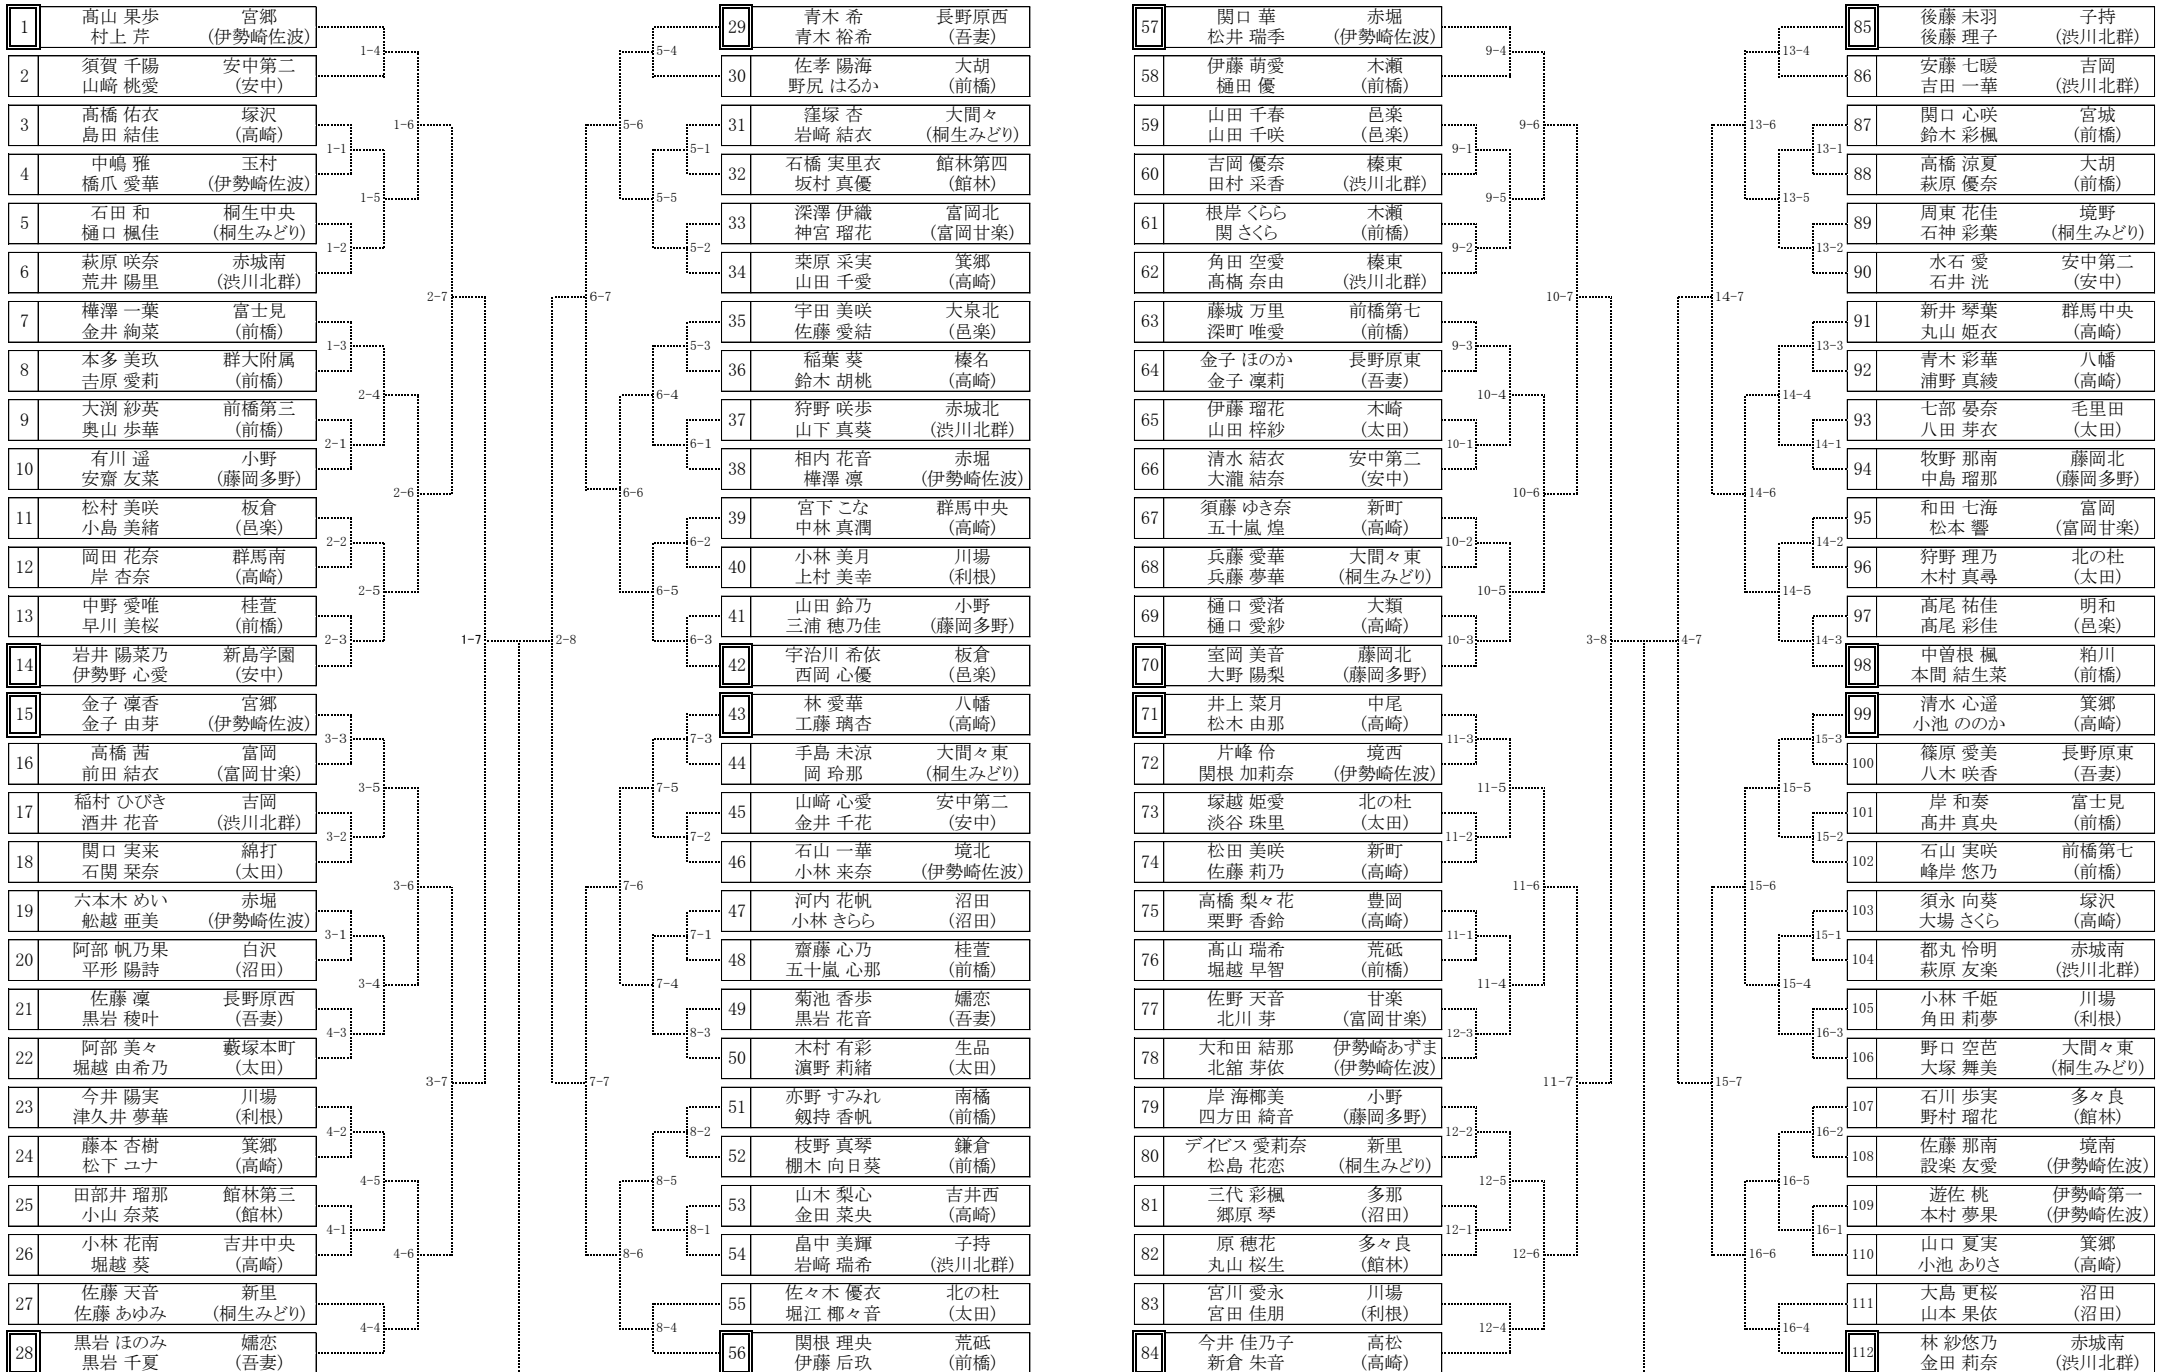

令和3年度 第56回 群馬県中学校総体ソフトテニス大会(男子個人の部)

R3. 7. 28(水)

於:前橋総合運動公園テニスコート(12面)

二重線枠のペアは第1試合の審判

令和3年度 第56回 群馬県中学校総体ソフトテニス大会(女子個人の部)

R3. 7. 28(水)

於: ALSOKぐんま総合スポーツセンターテニスコート(16面)

二重線枠内のペアは第1試合の審判