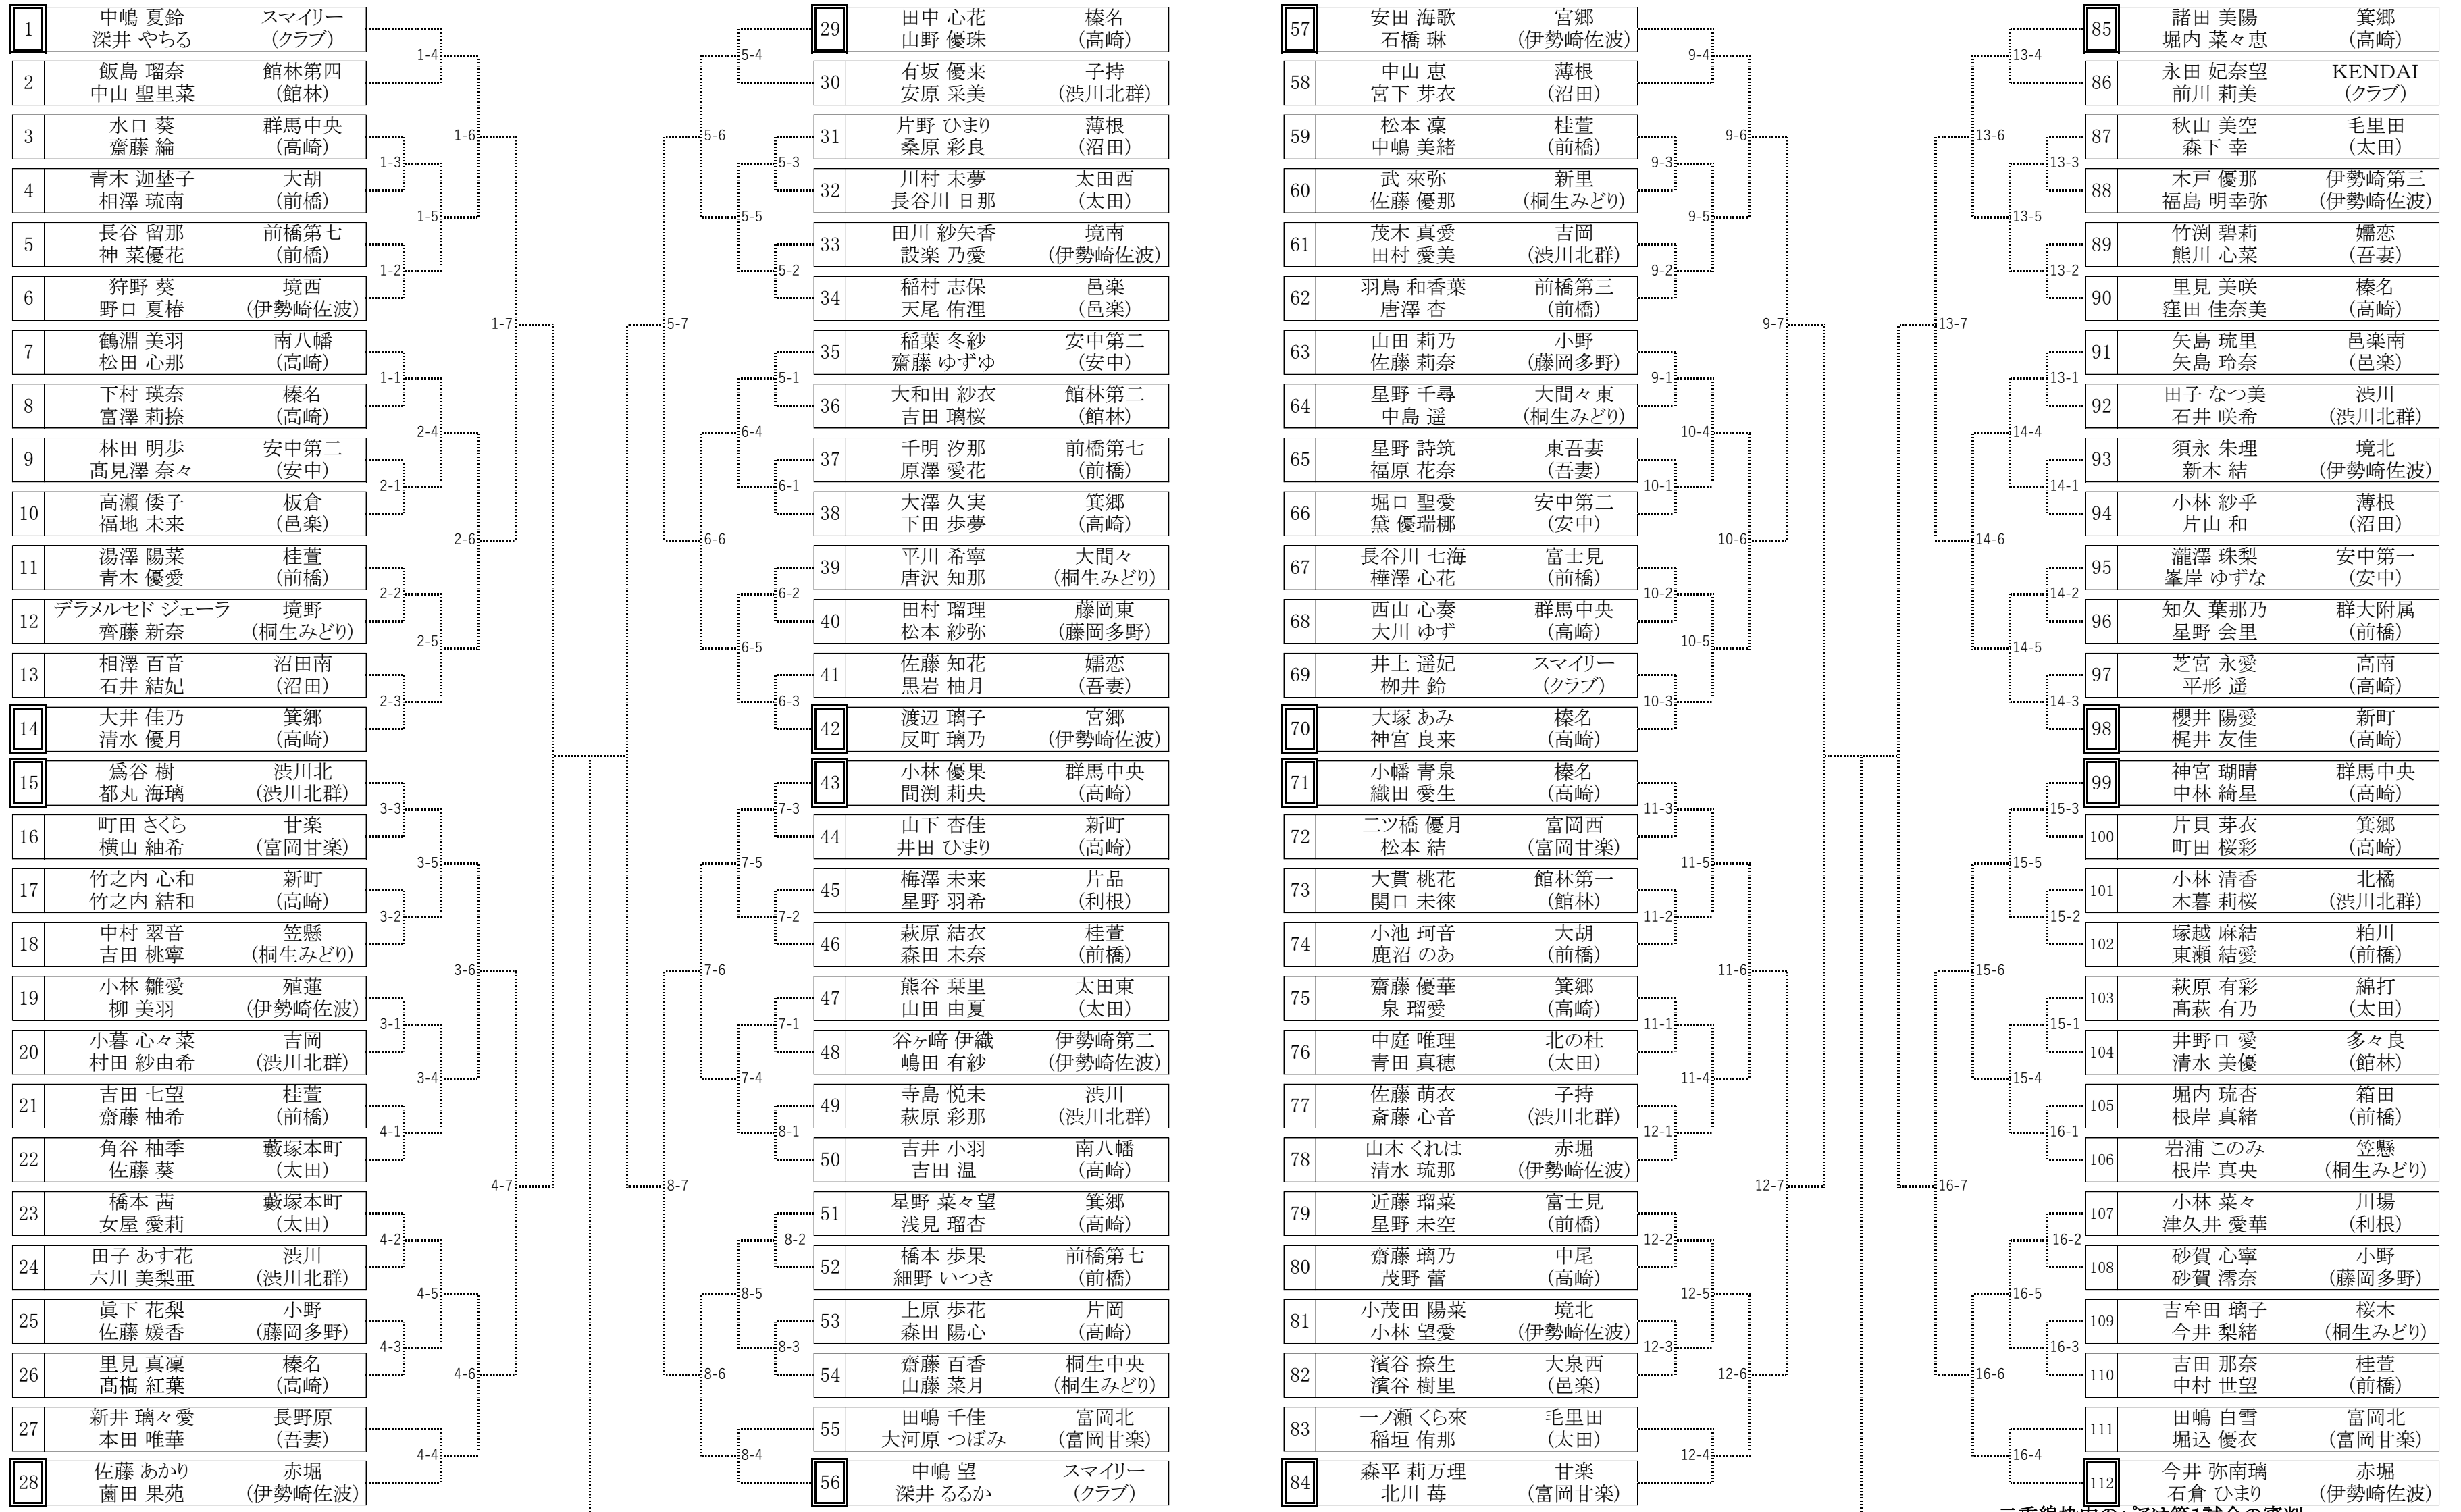

令和6年度 第59回 群馬県中学校総体ソフトテニス大会(男子個人の部)

R6. 7. 6(土)

於: ALSOKぐんま総合スポーツセンターテニスコート(16面)

二重線枠のペアは第1試合の審判

令和6年度 第59回 群馬県中学校総体ソフトテニス大会(女子個人の部)

R6. 7. 6(土)

於:高崎市宮上並榎庭球場(16面)

○5位～6位決定戦

○7位～8位決定戦

○3位～4位決定戦