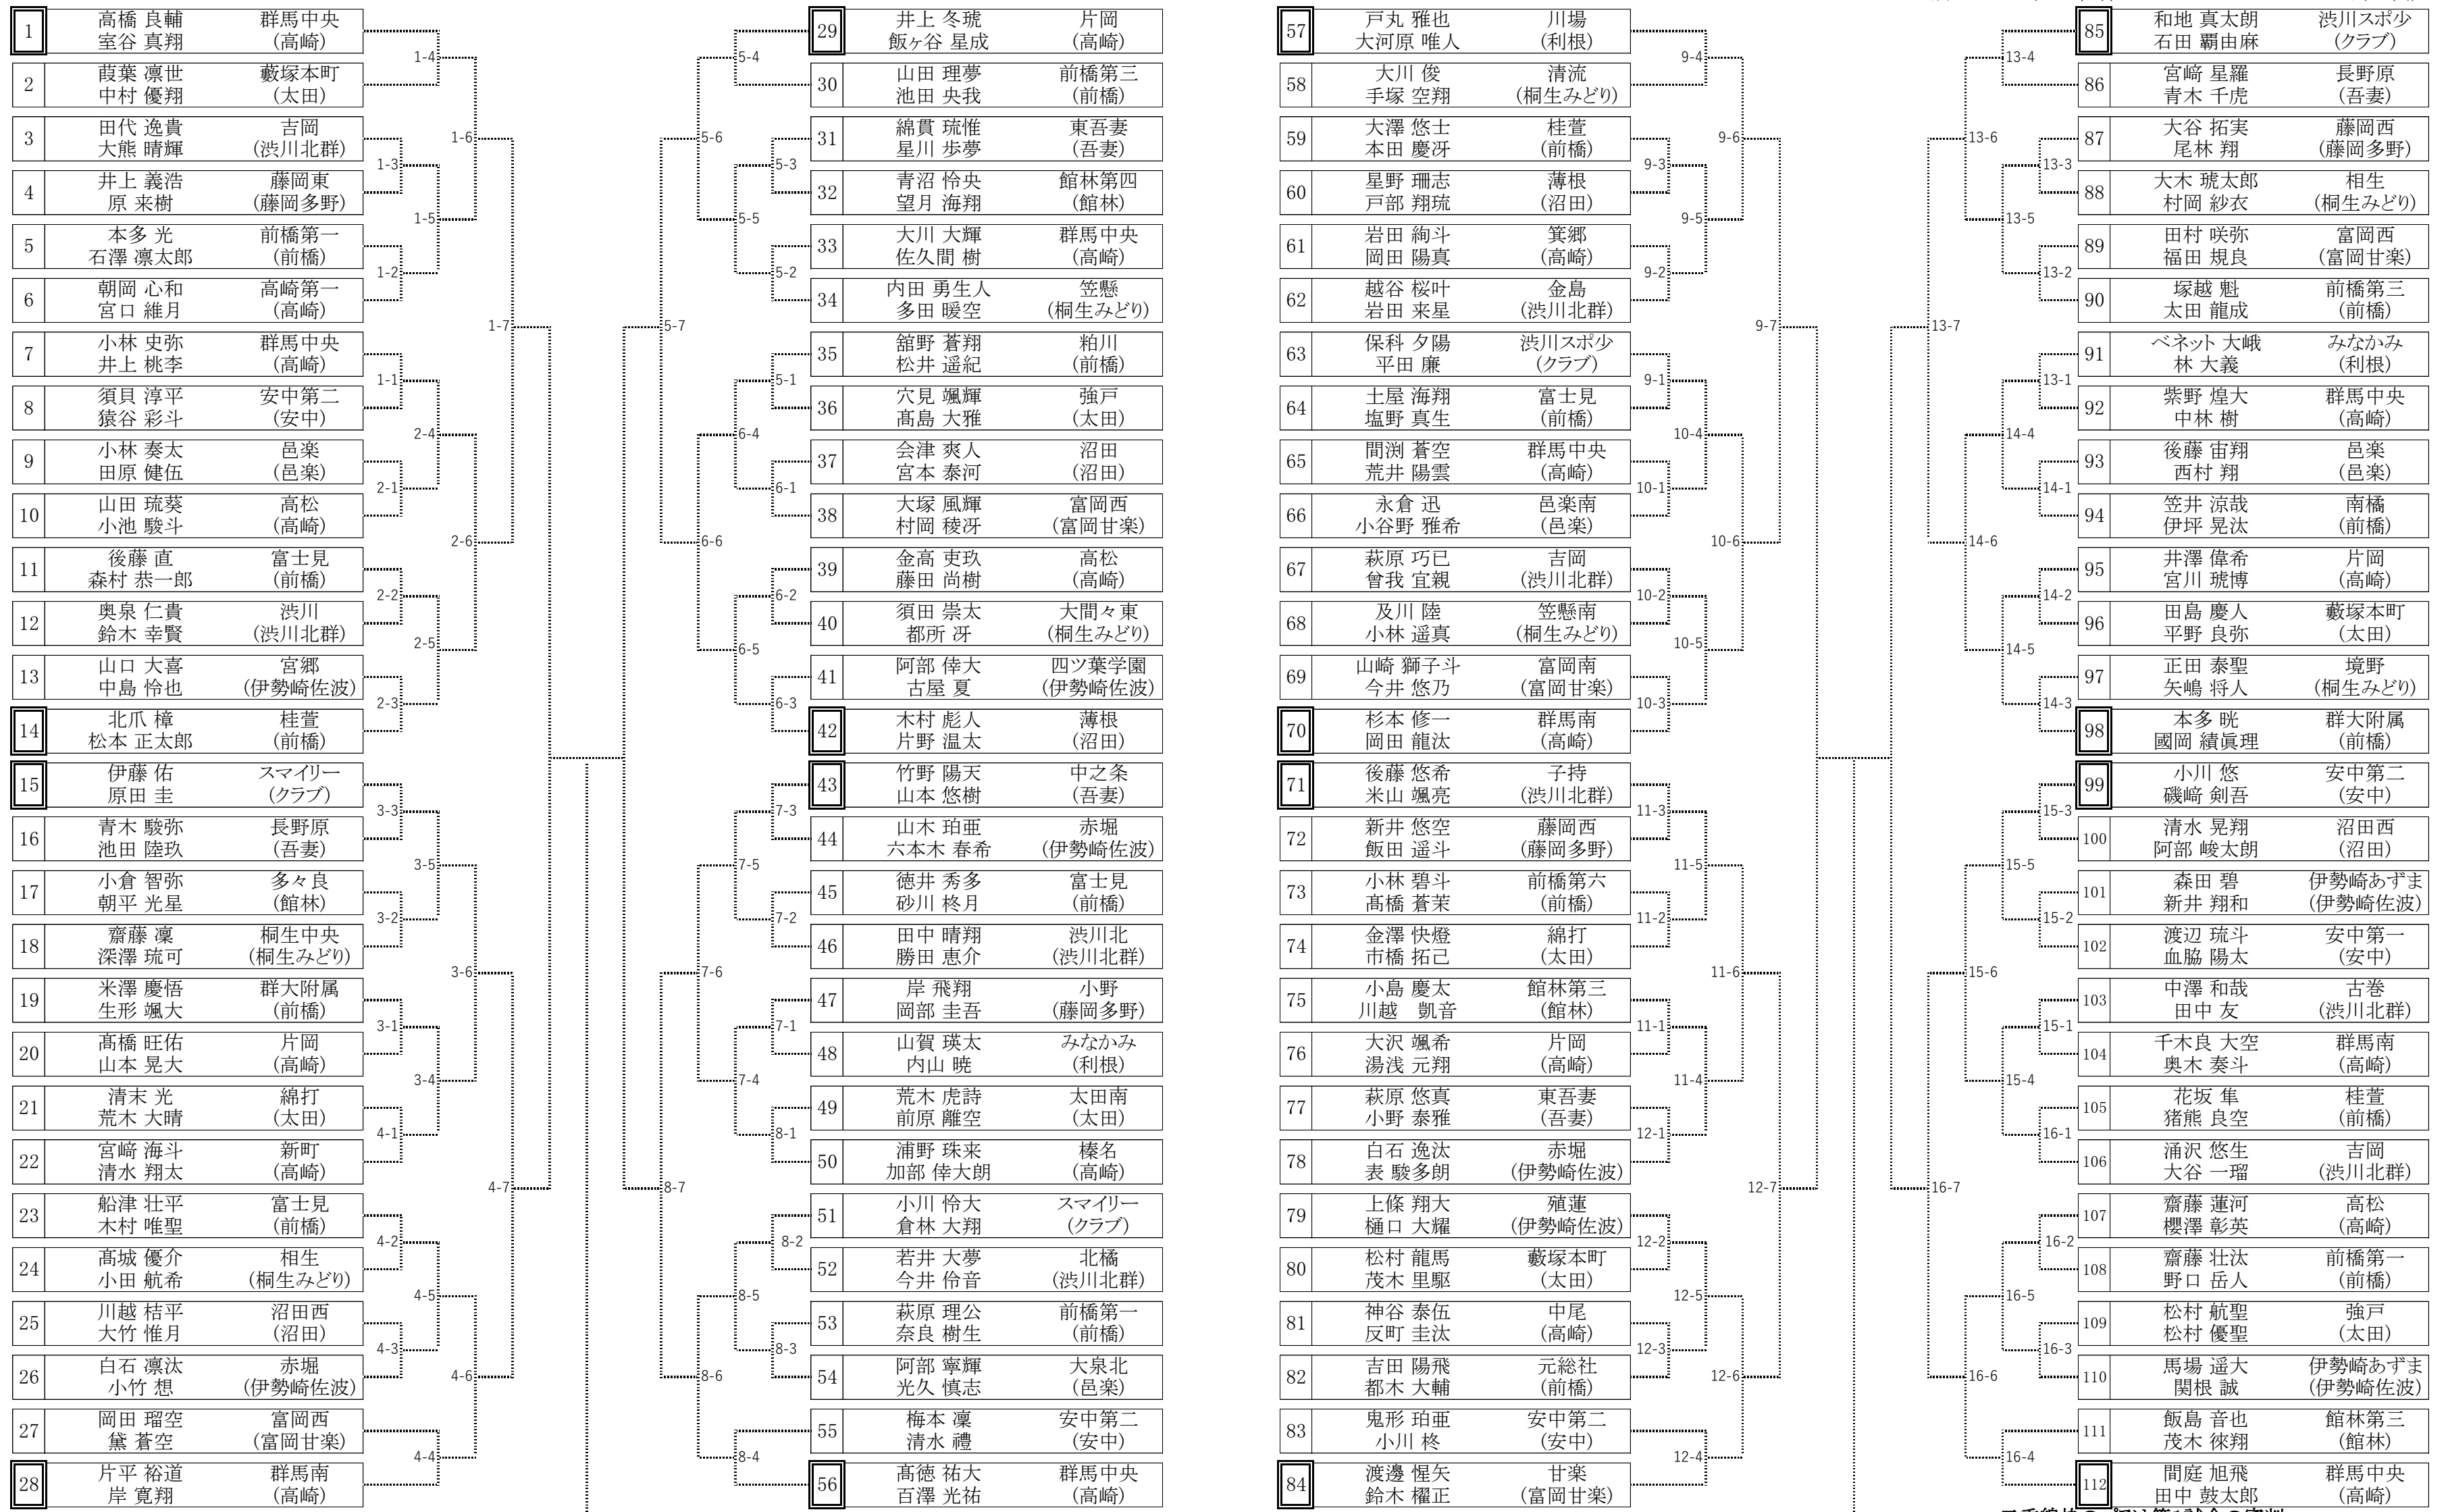

令和6年度 第59回 群馬県中学校総体ソフトテニス大会(男子個人の部)

R6. 7. 6(土)

於: ALSOKぐんま総合スポーツセンターテニスコート(16面)

二重線枠のペアは第1試合の審判

令和6年度 第59回 群馬県中学校総体ソフトテニス大会(女子個人の部)

R6. 7. 6(土)

於:高崎市宮上並榎庭球場(16面)

○5位～6位決定戦

○7位～8位決定戦

○3位～4位決定戦