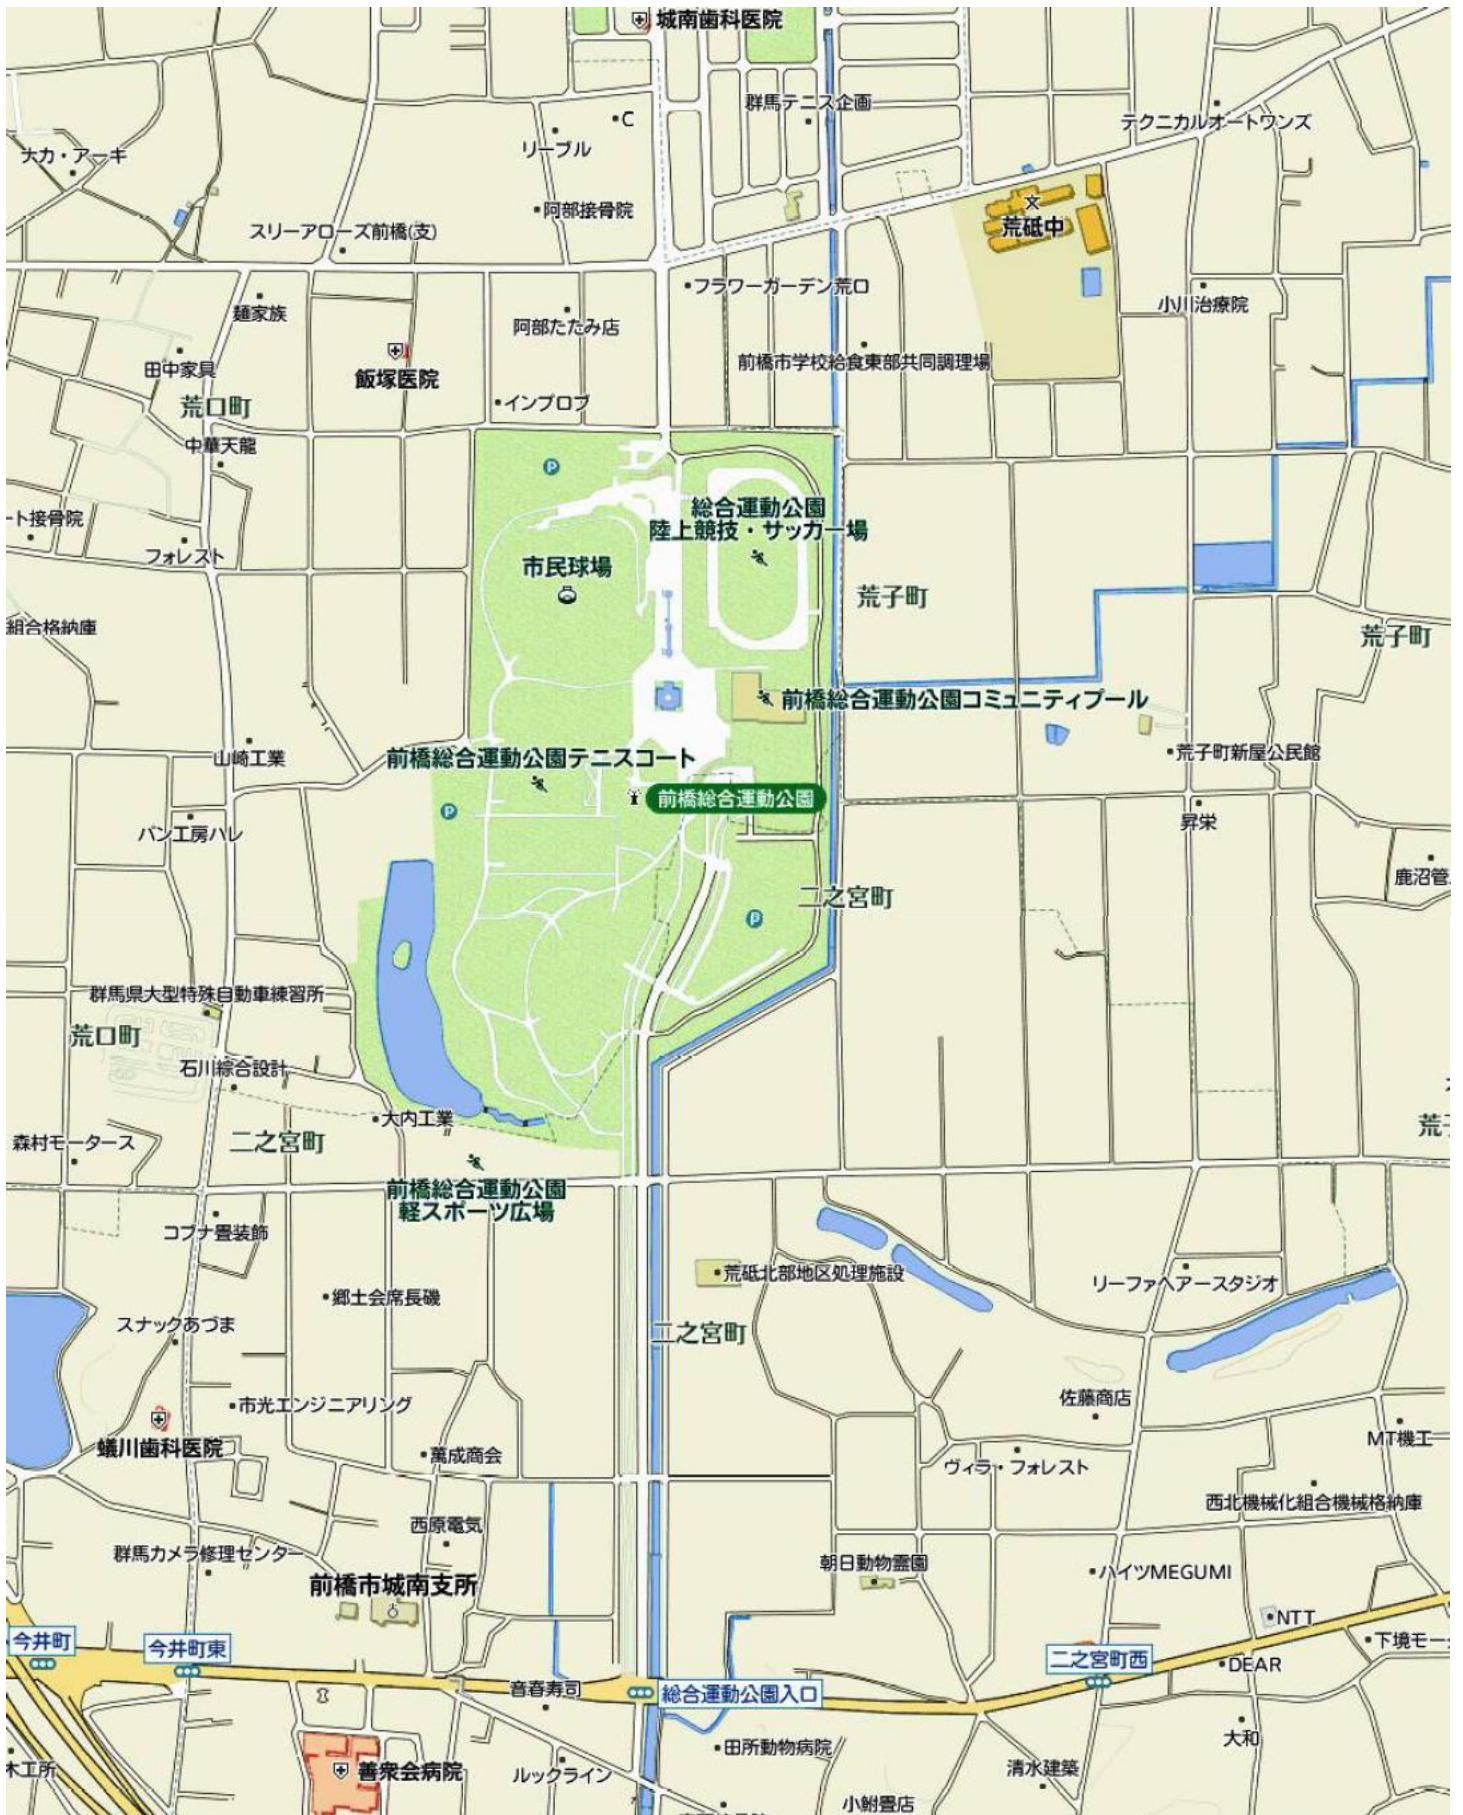

前橋総合運動公園の利用について

会場：前橋総合運動公園テニスコート（前橋市荒口町 437-2 TEL 027-268-1911）

- 駐車場キャパ：北側 230 台、南側 350 台、西側 120 台、
軽スポーツ広場の東側 45 台

計745台

- 普通車以外（大型・中型・小型バス）は**南側駐車場は進入禁止**とする。**北側駐車場のみでの乗降**とし、**駐車をしたい場合は、東側駐車場に停めておくことが可能**である。
- **当日朝は 7：00 より前には会場に来ない。**
- 芝生の上のシートは可とする。
- テントについてはテニスコート周りの通路には設置しない。
- テニスコート東側のアスファルトではボールを使った練習はしない。素振り程度はかまわない。
- 蚊やぶよ等の虫の対策は各学校で。

前橋総合運動公園の駐車場図

前橋総合運動公園の周辺地図

前橋総合運動公園の広域地図