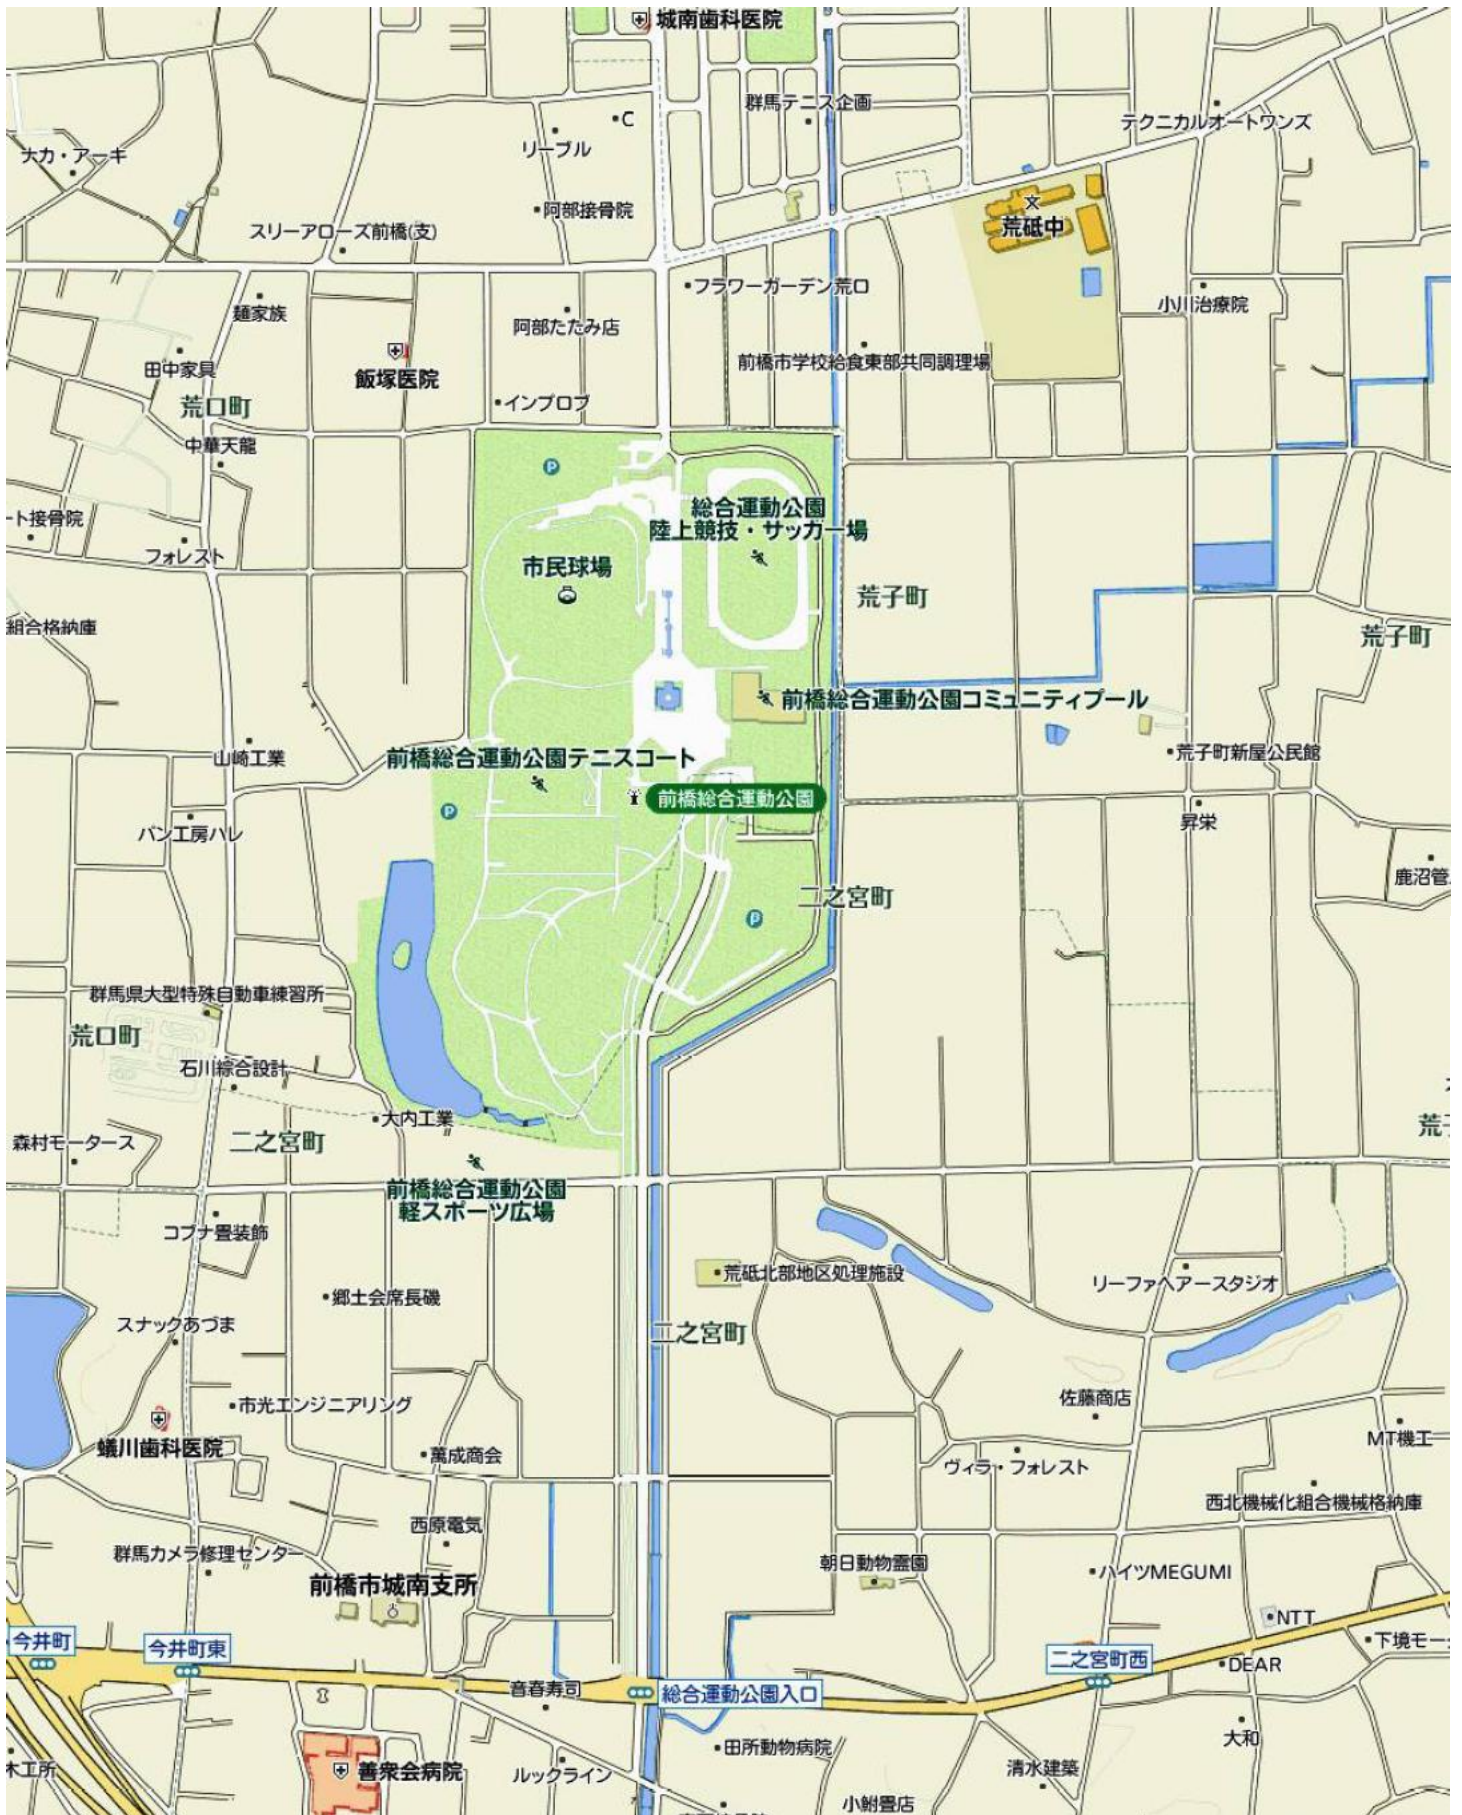

## 前橋総合運動公園の利用について

会場：前橋総合運動公園テニスコート（前橋市荒口町 437-2 TEL 027-268-1911）

- 駐車場キャパ：北側 230 台、南側 350 台、西側 120 台、  
軽スポーツ広場の東側 45 台

計745台

- 普通車以外（大型・中型・小型バス）は**南側駐車場は進入禁止**とする。**北側駐車場のみでの乗降**とし、**駐車をしたい場合は、東側駐車場に停めておくことが可能**である。
- **当日朝は 8：00 より前には会場に来ない。**
- 芝生の上のシートは可とする。
- テントについてはテニスコート周りの通路には設置しない。
- テニスコート東側のアスファルトではボールを使った練習はしない。素振り程度はかまわない。
- 蚊やぶよ等の虫の対策は各学校で。

# 前橋総合運動公園の駐車場図

# 前橋総合運動公園の周辺地図

# 前橋総合運動公園の広域地図