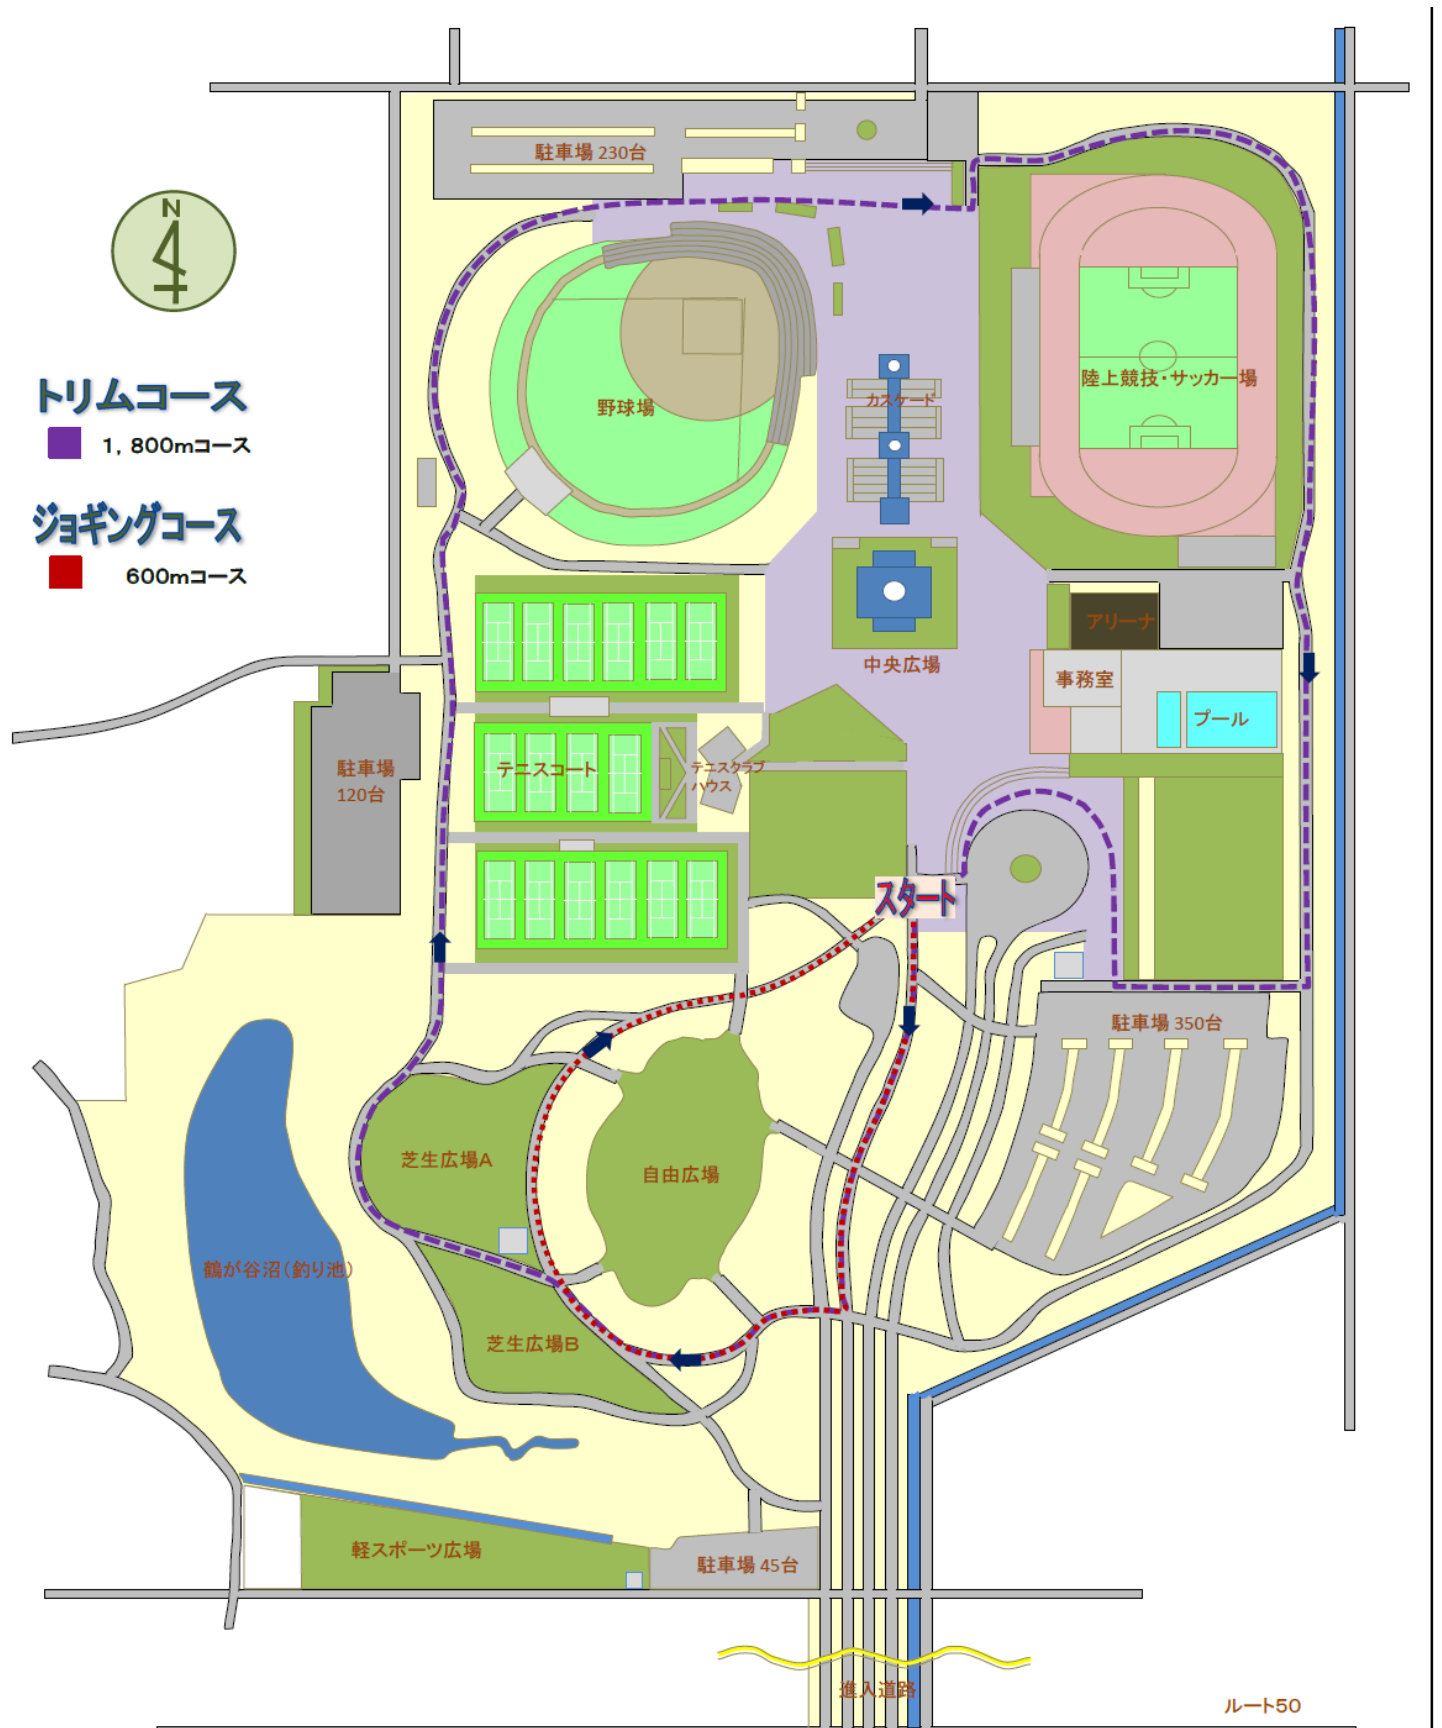

## 前橋総合運動公園の利用について

会場：前橋総合運動公園テニスコート（前橋市荒口町 437-2 TEL 027-268-1911）

- 駐車場キャパ：北側 230 台、南側 350 台、西側 120 台、  
軽スポーツ広場の東側 45 台

計745台

- 普通車以外（大型・中型・小型バス）は**南側駐車場は進入禁止**とする。**北側駐車場のみでの乗降**とし、**駐車をしたい場合は、東側駐車場に停めておくことが可能**である。
- **当日朝は 8：00 より前には会場に来ない。**
- 芝生の上のシートは可とする。
- テントについてはテニスコート周りの通路には設置しない。
- テニスコート東側のアスファルトではボールを使った練習はしない。素振り程度はかまわない。
- 蚊やぶよ等の虫の対策は各学校で。

# 前橋総合運動公園の駐車場図

# 前橋総合運動公園の周辺地図

# 前橋総合運動公園の広域地図