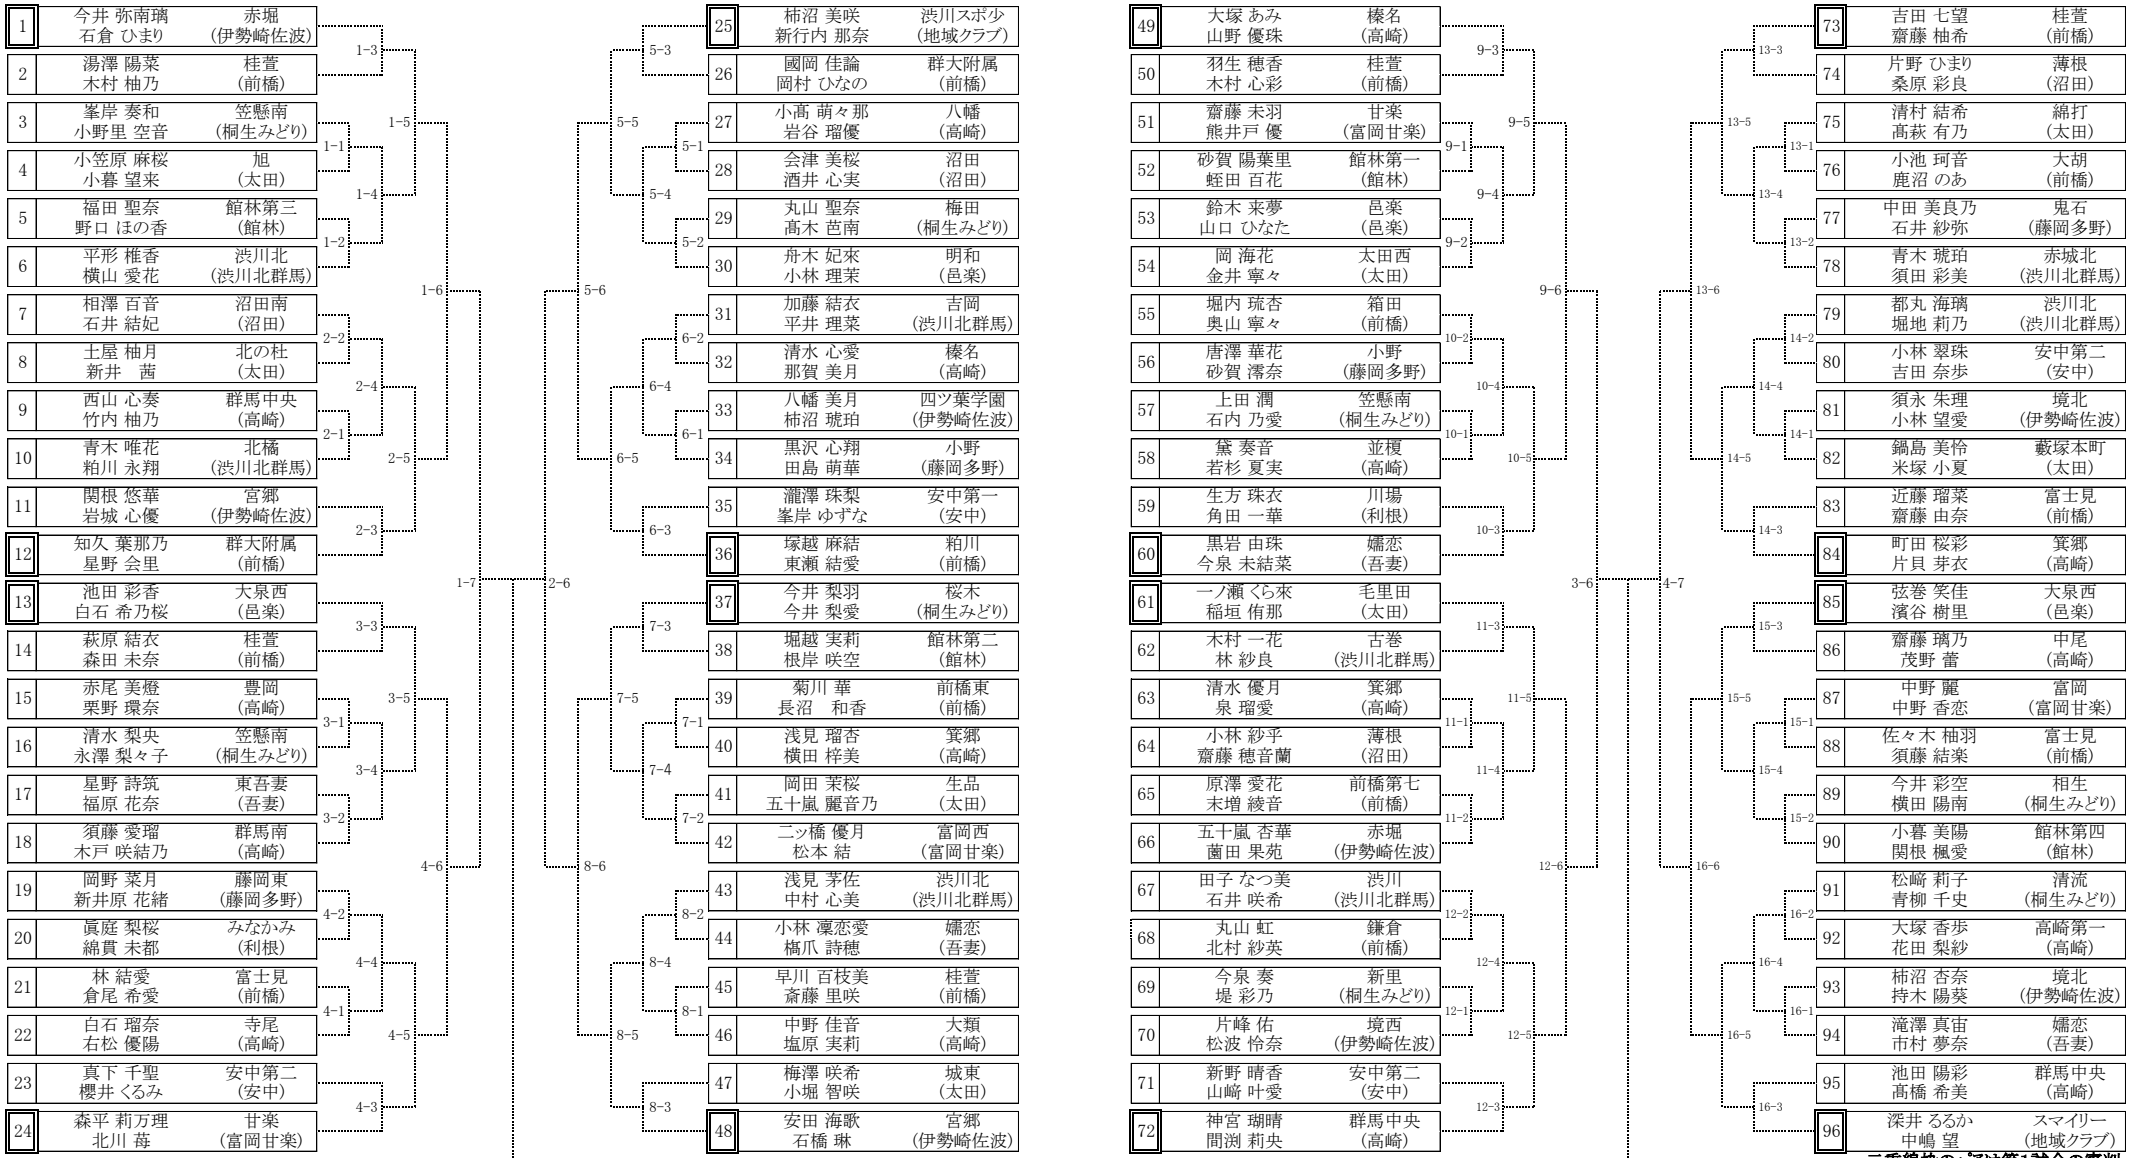

令和6年度 第47回 群馬県中学校校新人ソフトテニス大会(男子個人の部)

R6. 10. 19(土)

於:株式会社ピーエムシー前橋総合運動公園テニスコート(12面)

二重線枠のペアは第1試合の審判

○5位～6位決定戦

○7位～8位決定戦

○3位～4位決定戦

令和6年度 第47回 群馬県中学校新人ソフトテニス大会(女子個人の部)

R6. 10. 19(土)

於:高崎市宮上並榎庭球場(16面)

二重線枠のペアは第1試合の審判

〇5位~6位決定戦

〇7位~8位決定戦

〇3位~4位決定戦