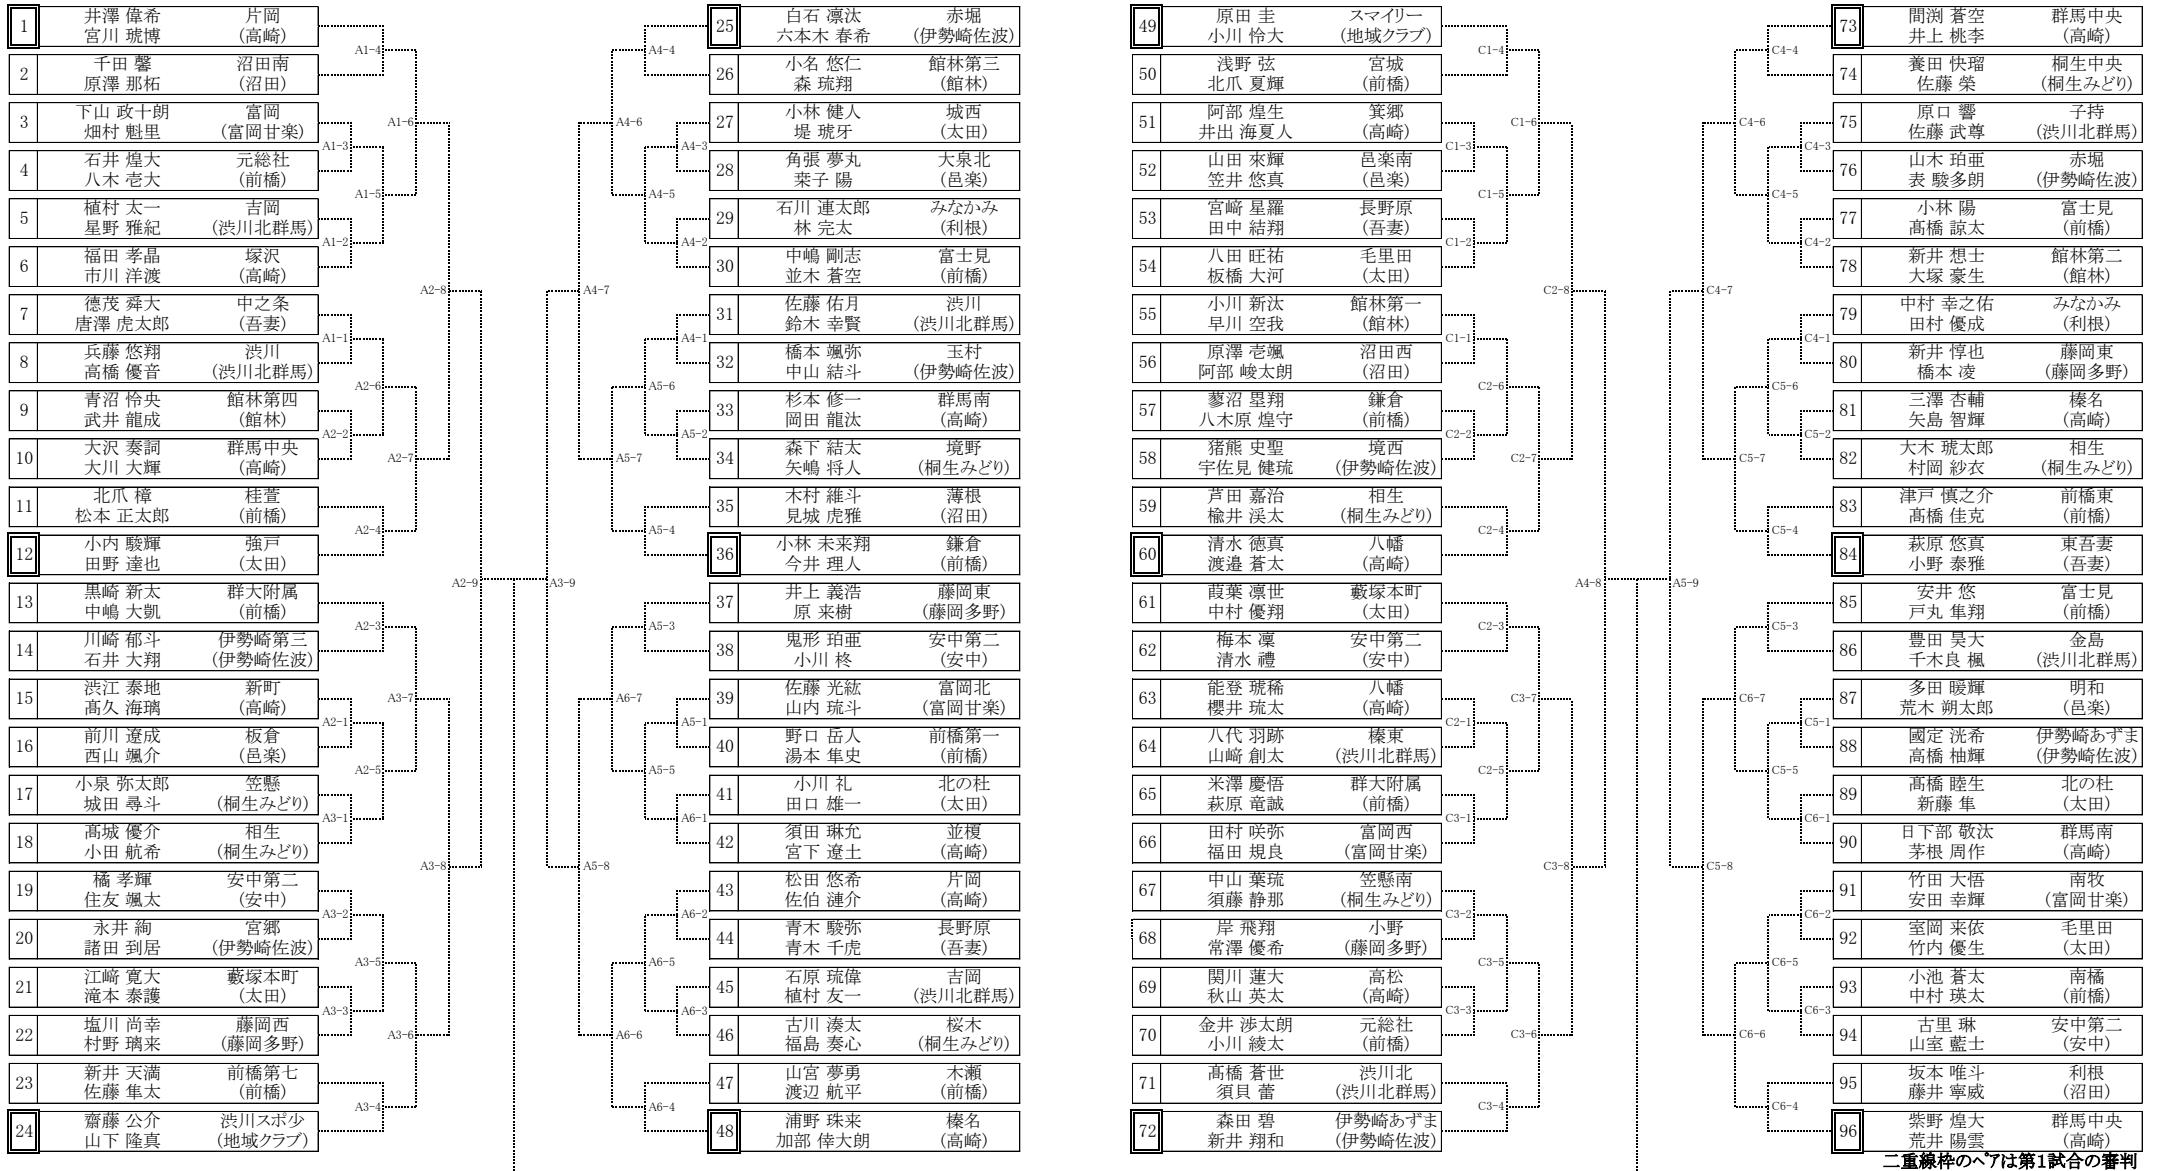

令和6年度 第47回 群馬県中学校校新人ソフトテニス大会(男子個人の部)

R6. 10. 19(土)

於:株式会社ピーエムシー前橋総合運動公園テニスコート(12面)

二重線枠のペアは第1試合の審判

○5位～6位決定戦

○7位～8位決定戦

○3位～4位決定戦

令和6年度 第47回 群馬県中学校新人ソフトテニス大会(女子個人の部)

R6. 10. 19(土)

於:高崎市宮上並榎庭球場(16面)

二重線枠のペアは第1試合の審判

〇5位~6位決定戦

〇7位~8位決定戦

〇3位~4位決定戦